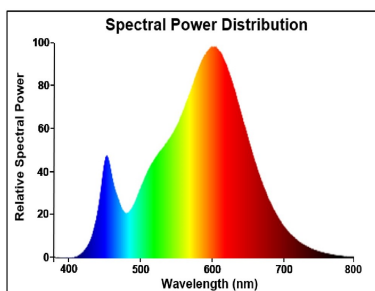

RefLED ES50

RefLED ES50 V6 320LM 830 110 SL

0029172

Packaging

Beschrijving verpakking	Karton
EAN code	5410288291727
Enkele lengte verpakking (cm)	8.2
Enkele breedte verpakking (cm)	6.1
Hoogte eenheidsverpakking (cm)	5.1
DUN14 (inner)	25410288291721
Eenheden per binnendoos	6
Binnenhoogte verpakking (cm)	9.2
Packaging inner width (cm)	16.4
Packaging inner depth (cm)	13.1
DUN14 (outer)	15410288291724
Eenheden per omdoos	60
Lengte omdoos (cm)	20.8
Breedte omdoos (cm)	17.8
Diepte omdoos (cm)	68.5

Safety data

Optimale bedrijfsomstandigheden (°C)	-20-40
Reinigingsinstructies bij breuk	Nvt
Lamp voor speciaal doeleinde	Nee
Uitsluitend te gebruiken in droge toepassingen	Ja
Geschikt voor huishoudelijke verlichting	Ja
Safety message	Niet geschikt voor geheel gesloten armaturen

PHOTOMETRY

TECHNICAL DRAWINGS