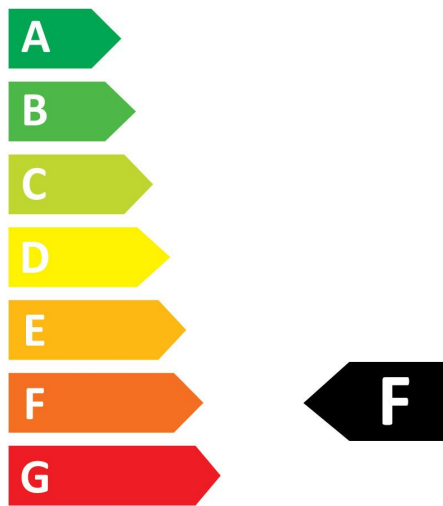

RefLED ES50

RefLED ES50 V6 320LM 830 110 SL

0029172

Product features

- Reeks ledlampen met reflector ES50, met witte behuizing - Lampvoet GU10. CRI > 80 - Beschikbaar in 3000K/4000K. Lichtbundel: 36° à 110°. Verwachte levensduur : 15.000 uur. Toepassing: Ideaal voor residentieel gebruik. 3 jaar garantie. Niet geschikt voor gesloten armaturen.

PRODUCT OVERVIEW

Productnaam	RefLED ES50 V6 320LM 830 110 SL
Technologie	LED
Watt (nominaal) (W)	4.2
Type	LED exchangeable
Lampvoet	GU10
Type armatuur (open/gesloten)	Open
Algemene toepassing	Kantoor, Horeca, Retail, Onderwijs, Residentieel & Consument, Musea & Galeries
ETIM klasse	EC001959
E-nummer FI	4741061
Garantie	3 jaar
Kleurtemperatuur (K)	3000
Lichtkleur	Warmwit
CRI (Ra)	80
Initiële kleurvariatie (SDCM)	SDCM6
Kleurafwijking in de tijd	6
Bundel breedte (°)	110
Photobiological Risk Group	RG1
Wattage (W)	4.2
Dimbaar	Neen
Gemiddelde levensduur (nominaal) (u)	15000
EAN code	5410288291727

Optical data

Kleurtemperatuur (K)	3000
Lichtkleur	Warmwit
CRI (Ra)	80
Initiële kleurvariatie (SDCM)	SDCM6
Kleurafwijking in de tijd	6
Luminous Intensity (cd)	170
Bundel breedte (°)	110
Photobiological Risk Group	RG1
Vermogen van lumen aan einde nominale levensduur (lm)	70

PHOTOMETRY

TECHNICAL DRAWINGS

RefLED ES50

RefLED ES50 V6 320LM 830 110 SL

0029172

0029172

5
kWh/1000h

2019/2015