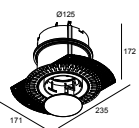

kit de montage plafond tendu

28400 0070 MOUNTING KIT ENTERO RD-S CSC

28400 0130 MOUNTING KIT ENTERO RD-S WSC

kit de montage - side air + light

29810 0100 MOUNTING KIT SIDE AIR ONLY 1

29810 0110 MOUNTING KIT SIDE AIR 105

kit de montage - top air + light

29810 0130 MOUNTING KIT TOP AIR 105

kit de montage - top air only

29810 0200 MOUNTING KIT TOP AIR ONLY 1

ENTERO RD-S TRIMLESS 92745 W

28425 9230 W

kit de montage - no air

29810 0120 MOUNTING KIT NO AIR 105