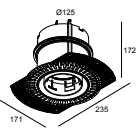

kit de montage plafond tendu

28400 0070 MOUNTING KIT ENTERO RD-S CSC

28400 0130 MOUNTING KIT ENTERO RD-S WSC

kit de montage - side air + light

29810 0100 MOUNTING KIT SIDE AIR ONLY 1

29810 0110 MOUNTING KIT SIDE AIR 105

kit de montage - top air + light

29810 0130 MOUNTING KIT TOP AIR 105

kit de montage - top air only

29810 0200 MOUNTING KIT TOP AIR ONLY 1

ENTERO RD-S TRIMLESS 92745 W

28425 9230 W

kit de montage - no air

29810 0120 MOUNTING KIT NO AIR 105