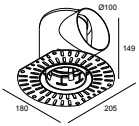

kit de montage plafond tendu

28400 0070 MOUNTING KIT ENTERO RD-S CSC

28400 0130 MOUNTING KIT ENTERO RD-S WSC

kit de montage - side air + light

29810 0100 MOUNTING KIT SIDE AIR ONLY 1

29810 0110 MOUNTING KIT SIDE AIR 105

kit de montage - top air + light

29810 0130 MOUNTING KIT TOP AIR 105

kit de montage - top air only

29810 0200 MOUNTING KIT TOP AIR ONLY 1

ENTERO RD-S TRIMLESS 92745 W

28425 9230 W

kit de montage - no air

29810 0120 MOUNTING KIT NO AIR 105