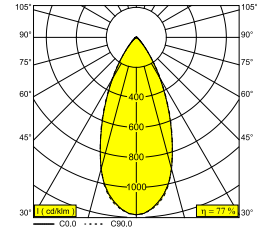

ENTERO RD-S TRIMLESS 92745 W

28425 9230 W

DISPONIBLE EN
NOIR 28425 9230 B
COULEUR OR 28425 9230 GC
BLANC 28425 9230 W

0-30°/355°

 [Voir sur le site Web](#)

Informations générales

EMPLACEMENT	interieur
INSTALLATION	Plafond Encastré
FORME / TAILLE DE DÉCOUPE (MM)	circulaire - Ø KIT
PROFONDEUR D'ENCASTREMENT (MM)	105
PROTECTION CONTRE LA PÉNÉTRATION	IP20
POIDS (KG)	0.235
ORIENTATION	0° à 30° inclinable, 355° rotatif
INFORMATIONS	REFLECTOR WFL-45° EXCLLED POWER SUPPLY 350-700mA-DC Optional REFLECTOR 20° available

Informations électriques

CLASSE	III
CLASSE D'ÉNERGIE	E

Info Source lumineuse

Lightsource Name	LED
Source de lumière	LED array 5,8-12,4W / CRI>90 (R9: 60) / 2700K / 753-1403lm
Valeurs TM-30	Rf: 89 / Rg: 100
SDCM	SDCM1
Groupe de risque	RG1
LM80	L90B10 > 50000
Techniques LED (source lumineuse)	1403lm // 12,4W // 113lm/W
Techniques LED (luminaire)	1076lm // 14W // 75lm/W