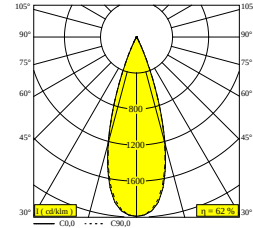

NIME II 92735 B

26414 9220 B

DISPONIBLE EN
NOIR 26414 9220 B
BLANC 26414 9220 W

 [Voir sur le site Web](#)

Informations générales

EMPLACEMENT	interieur
INSTALLATION	Plafond Encastré
FORME / TAILLE DE DÉCOUPE (MM)	circulaire - 67
PROFONDEUR D'ENCASTREMENT (MM)	90
ÉPAISSEUR DE LA SURFACE DE MONTAGE (MM)	9,5-12,5
PROTECTION CONTRE LA PÉNÉTRATION	IP20
POIDS (KG)	0,3
ORIENTATION	non réglable
INFORMATIONS	LENS FL-35° EXCL.LED POWER SUPPLY 350-700mA-DC

Informations électriques

CLASSE	III
CLASSE D'ÉNERGIE	G

Info Source lumineuse

Lightsource Name	LED
Source de lumière	LED array 3,9-8,2W / CRI>90 (R9: 56) / 2700K / 385-677lm
Valeurs TM-30	Rf: 91 / Rg: 99
SDMC	SDCM2
Groupe de risque	RG2 (threshold 0,6m)
LM80	L90B10 > 41000
Techniques LED (source lumineuse)	677lm // 8,2W // 83lm/W
Techniques LED (luminaire)	420lm // 9W // 45lm/W