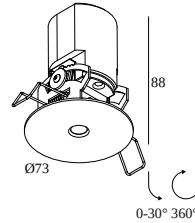

NIME II 92735 B

26414 9220 B

DISPONIBLE EN
NOIR 26414 9220 B
BLANC 26414 9220 W

 [Voir sur le site Web](#)

Informations générales

EMPLACEMENT	interieur
INSTALLATION	Plafond Encastré
FORME / TAILLE DE DÉCOUPE (MM)	circulaire - 67
PROFONDEUR D'ENCASTREMENT (MM)	90
ÉPAISSEUR DE LA SURFACE DE MONTAGE (MM)	9,5-12,5
PROTECTION CONTRE LA PÉNÉTRATION	IP20
POIDS (KG)	0,3
ORIENTATION	non réglable
INFORMATIONS	LENS FL-35° EXCL.LED POWER SUPPLY 350-700mA-DC