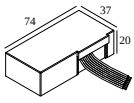

NIME II 92735 B

26414 9220 B

300 48 700 ED5 LED POWER CONVERTER 48V-DC to 700 mA-DC / 25W DIM5

1->3 ☐