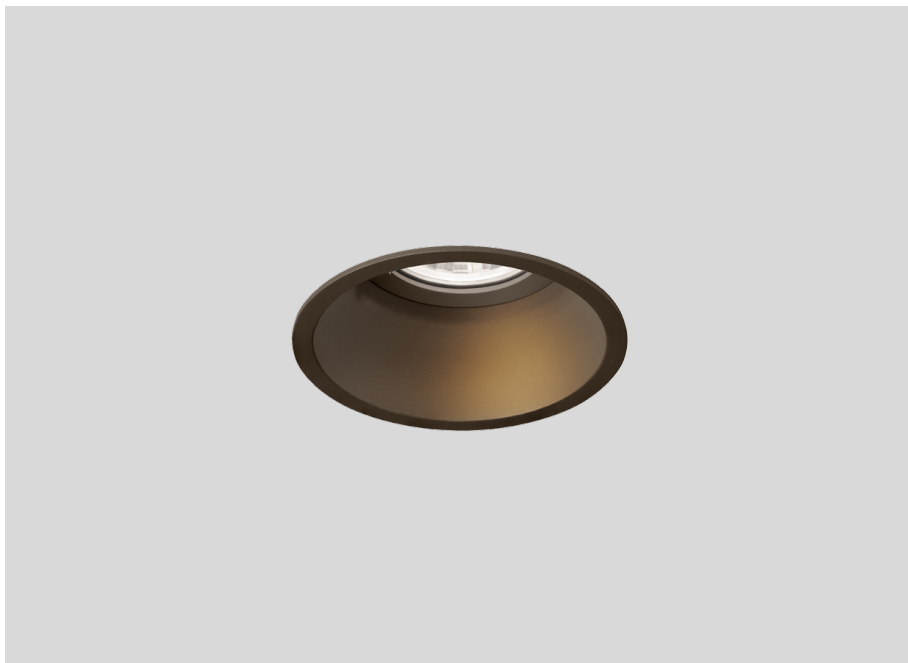

WEVER & DUCRÉ
LIGHTING

DEEPER 1.0 MR16

152110Q0

Projet

Type

Notes

Quantité

Date

GÉNÉRAL

Plafond

Encastré

Bronze

IP20

Intérieur

LED

Lamp QR-CBC51

Class 3

0.3 m

PHYSIQUE

Diamètre 84 mm

Hauteur 96 mm

0.1 kg

DÉCOUPE

Diamètre 76-79 mm

Épaisseur min. plafond 4 mm

Épaisseur max. plafond 38 mm

Profondeur d'encastrement 100 mm

Downlight rond encastré dans le plafond en aluminium moulé sous pression; surface bronze; peinture humide; mate lisse; montage sans outil au moyen de ressorts métalliques; approprié pour une épaisseur de plafond de 4-38 mm; profondeur d'encastrement 100 mm; culot GU5.3; type de lampe QR-CBC51; max. 12W; 12 V; indice de protection IP20; CP3; driver non inclus; sources lumineuses non incluses;