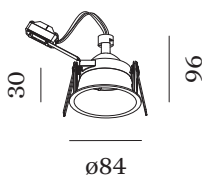

Class 3

0.3 m

PHYSIQUE

Diamètre 84 mm

Hauteur 96 mm

0.1 kg

DÉCOUPE

Diamètre 76-79 mm

Épaisseur min. plafond 4 mm

Épaisseur max. plafond 38 mm

Profondeur d'encastrement 100 mm

Downlight rond encastré dans le plafond en aluminium moulé sous pression; surface bronze; peinture humide; mate lisse; montage sans outil au moyen de ressorts métalliques; approprié pour une épaisseur de plafond de 4-38 mm; profondeur d'encastrement 100 mm; culot GU5.3; type de lampe QR-CBC51; max. 12W; 12 V; indice de protection IP20; CP3; driver non inclus; sources lumineuses non incluses;