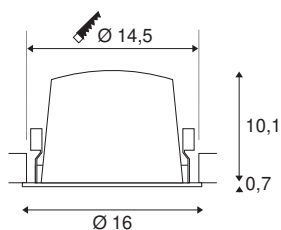

NUMINOS® DL XL

plafonnier encastré à LED indoor noir / chromé 4000 K 55 °

Le système de luminaires NUMINOS de SLV allie technologie, design et fonctionnalité comme aucun autre. Découvrez des milliers d'aménagements lumineux avec les nombreux downlights et spotlights. Il en va de même pour NUMINOS® DL XL qui, sous forme de plafonnier encastré, séduit avec la meilleure qualité de finition et de lumière. Vous concevez ainsi un éclairage discret, moderne et compacte qui met l'accent sur les objets dans la pièce. Le plafonnier encastré parvient à convaincre avec une puissance de 37,4 watts, une intensité lumineuse de 3750 lumens, une température de couleur de 4000 kelvins et un indice de rendu des couleurs élevé de plus de 90. Le montage se fait ensuite en un tour de main. Quand allez-vous vous décider pour NUMINOS de SLV? La diversité modulaire vous attend.

INFORMATIONS TECHNIQUES

N° art.	1004041
Nombre de sorties lumineuses différentes	1
Code IP	IP 20 / IP 44
Classe de résistance aux chocs	IK 02
Résistance au choc	0.2 Joule
Montage	Encastré
Infos de montage	Plafond
Courant / tension secondaire	1050 mA
Indice de protection	III
Wattage	37.4 W
Température ambiante min.	-20 °C
Température ambiante max.	40 °C
Lumen	3750 lm
Température de couleur	4000 Kelvin
Angle faisceau	55 °
Coloris	noir
CRI	90
UGR ≤	19
Caractéristiques LXXBXX	L80B50
Durée de vie	50000 h
Répartition de l'intensité lumineuse	rotosymétrique
Faisceau lumineux	direct

Risk Group	1
Hauteur	10.8 cm
Diamètre	16 cm
Poids net	0.715 kg
Poids brut	0.87 kg
Forme de la découpe	rond
Profondeur d'encastrement	11.5 cm
Diamètre d'encastrement	14.5 cm
BIG WHITE, page	36