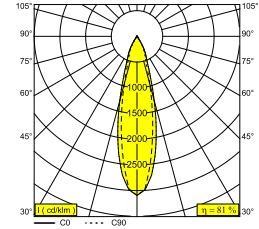

[Voir sur le site Web](#)

Informations générales

EMPLACEMENT	interieur
INSTALLATION	Plafond Encastré
FORME / TAILLE DE DÉCOUPE (MM)	circulaire - 76
PROFONDEUR D'ENCASTREMENT (MM)	90
ÉPAISSEUR DE LA SURFACE DE MONTAGE (MM)	min.5
PROTECTION CONTRE LA PÉNÉTRATION	IP20
POIDS (KG)	0.2
ORIENTATION	0° à 20° inclinable
INFORMATIONS	REFLECTOR FL-25° EXCL.LED POWER SUPPLY 350-500mA-DC

Informations électriques

CLASSE	III
CLASSE D'ÉNERGIE	E

Info Source lumineuse

Lightsource Name	LED
Source de lumière	LED array 5,8-8,6W / CRI>90 (R9: 60) / 2700K / 702-974lm
Valeurs TM-30	Rf: 89 / Rg: 100
SDCM	SDCM1
Groupe de risque	RG1
LM80	L90B10 > 50000
Techniques LED (source lumineuse)	974lm // 8,6W // 113lm/W
Techniques LED (luminaire)	790lm // 10W // 80lm/W

Conditions

LED POWER SUPPLY 350 / 500mA-DC DIM

Options

PLASTERKIT 101