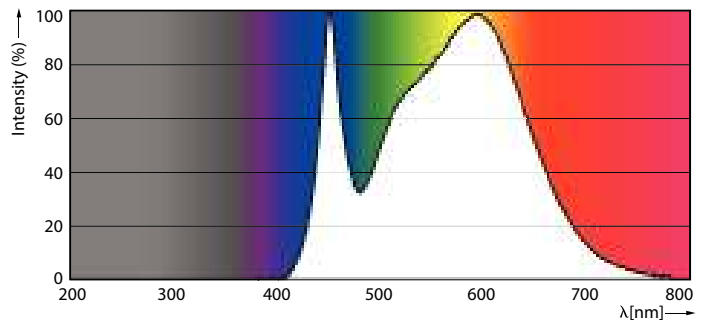

CorePro LED kaars- en kogellampen - Plastic

Regelsystemen en dimmers

Dimbaar	Nee

Mechanische eigenschappen en behuizing

Lampafwerking	Mat
Lampvorm	B35 [B 35 mm]

Goedkeuring en toepassing

Energie-efficiëntieklasse	F
Energieverbruik kWh/1.000 uur	5 kWh
EPREL-registratienummer	453200

Productgegevens

Volledige productcode	871951431254800

Productnaam voor bestelling	CorePro LEDcandle ND 5-40W E14 840 B35 FR
EAN/UPC - Product	8719514312548
Bestelcode	31254800
Lokale code	31254800
Numerator - Aantal per pak	1
Numerator - Dozen per buitendoos	10
SAP-materiaal	929002968802
Net Weight (Piece)	0,040 kg

Maatschets

Product	D	C
CorePro LEDcandle ND 5-40W E14 840 B35 FR	38 mm	114 mm

Fotometrische gegevens

LEDcandle CorePro 5W B35 E14 840-GUL

LEDcandle CorePro 5W B35 E14 840 FR-POC