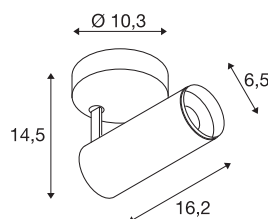

NUMINOS® SPOT DALI S

indoor led plafondopbouwarmatuur zwart/zwart 4000K 60°

Design, technologie en functie in perfectie: NUMINOS is het armatuursysteem van SLV dat alles combineert. Met verschillende downlights en spots kunt u duizend mogelijkheden voor lichtontwerp ervaren. Ook met de NUMINOS® SPOT DALI S indoor plafondopbouwarmatuur, die overtuigt door de beste afwerking en lichtkwaliteit. De spot is perfect voor gerichte accentverlichting of zelfs verlichting van grotere gebieden. De plafondinbouwarmatuur overtuigt met een opgenomen vermogen van 10,42 Watt, een lichtsterkte van 1100 Lumen, een kleurtemperatuur van 4000 Kelvin en een kleurweergave-index van 90. De installatie is dan ook nog een fluitje van een cent. Wanneer kiest u voor NUMINOS® van SLV?

TECHNISCHE GEGEVENS

Art.nr.	1004404
Draai- of zwenkbaar	Draai- en kantelbaar
Montage	opbouw
Montagebeschrijving	plafond,wand
dimbaar	Ja
Dimtechnologie	DALI
Primaire nominale spanning	220-240V ~50/60Hz
Secundaire stroom/spanning	250 mA
Beschermingsklasse	I
Wattage	10.42 W
minimale omgevingstemperatuur	-20 °C
maximale omgevingstemperatuur	40 °C
Aantal armaturen bij LS B16A	72
Aantal armaturen bij LS C16A	122
Niveau van inschakelstroom	52 A
Duur van inschakelstroom	1 µs
Lumen	1100 lm
Lichtkleurtemperatuur	4000 Kelvin
Stralingshoek	60 °
Kleur	zwart
CRI	90
UGR ≤	19

Lichtbron

791831	
--------	---

Toebehoren

1006167	NUMINOS® S , Frontring wit
---------	----------------------------

LXXBXX-gegevens	L80B50
Levensduur	50000 h
Lichtsterkteverdeling	rotatiesymmetrisch
Lichtuitlaat	direct
Risk Group	1
Lengte	16.2 cm
Hoogte	14.5 cm
Diameter	6.5 cm
Nettogewicht	0.66 kg
Brutogewicht	0.95 kg
BIG WHITE pagina	100