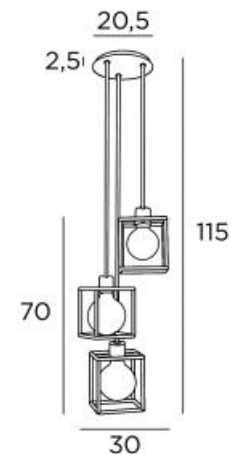

#### DIMENSIONS

H115 cm Ø 30 cm

#### BASE

Plaque : Ø 20,5 cm

Boîtier : Ø 18 x 2,5 cm

#### DONNÉES TECHNIQUES

Version standard : la suspension est prévue pour un plafond d'une hauteur de 275 cm. Le bas arrive à 160 cm du sol. La hauteur de l'ensemble des structures est de 70 cm.

Sur demande : les longueurs des câbles peuvent être modifiés pour s'adapter à la hauteur de votre plafond. Veuillez remplir le **BON DE COMMANDE**

# 15 - 15 - 17 cm

Code : 4999 002

Code : 4999 025

KERMA 3 o en bronze griffé avec structures finition époxy noir

60W  
MAXI

COMPATIBLE  
LED BULB