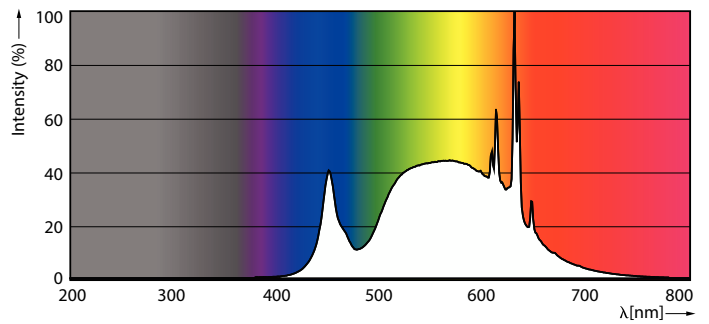

LEDbulb MAS EU 4W A60 E27 840 CL-POC

LEDbulb MAS EU 4W A60 E27 840 CL-GUL