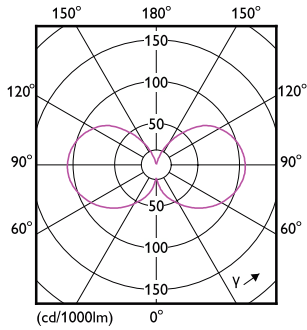

MAS LEDBulbND4-60W E27 840 A60 CL G EELA

Product	D	C
MAS LEDBulbND4-60W E27 840 A60 CL G EELA	60 mm	105 mm

Fotometrische gegevens

General Uniform Lighting

LEDbulb MAS EU 4W A60 E27 840 CL-POC

LEDbulb MAS EU 4W A60 E27 840 CL-GUL

MASTER LEDbulb Ultra Efficient

Fotometrische gegevens

LEDbulb MAS EU A60 4W E27 840 CL-LDD

Levensduur

Life Expectancy Diagram

Lumen Maintenance Diagram