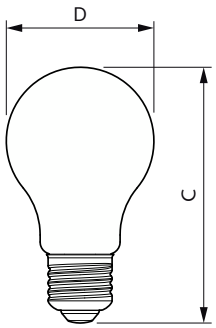

MASTER LEDbulb Ultra Efficient

Goedkeuring en toepassing

Energie-efficiëntieklasse	A
Energieverbruik kWh/1.000 uur	4 kWh
EPREL-registratienummer	1370030

Productgegevens

Volledige productcode	871951442079300
Productnaam voor bestelling	MAS LEDBulbND4-60W E27 840 A60 CL G EELA

EAN/UPC - Product	8719514420793
Bestelcode	42079300
Lokale code	42079300
Numerator - Aantal per pak	1
Numerator - Dozen per buitendoos	10
SAP-materiaal	929003066802
Net Weight (Piece)	0,030 kg

Maatschets

MAS LEDBulbND4-60W E27 840 A60 CL G EELA

Product	D	C
MAS LEDBulbND4-60W E27 840 A60 CL G EELA	60 mm	105 mm