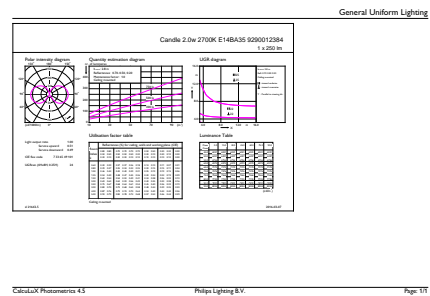

Product gegevens

Algemene informatie		LLMF bij einde nominale levensduur (nom.) 70 %	
Lampvoet	E14 [E14]	Bedrijfs- en elektrische gegevens	
CE-markering	Ja	Ingangsfrequentie	50 tot 60 Hz
Conform EU RoHS-richtlijn	Ja	Power (Rated) (Nom)	2 W
Nominale levensduur (nom.)	15000 h	Lampstroom (nom.)	20 mA
Schakelcyclus	20000	Overeenkomstig vermogen	25 W
Meetreferentie van lichtstroom	Sphere	Opstarttijd (nom.)	0,5 s
Laag	CorePro	Opwarmtijd tot 60% lichtopbrengst (nom.)	0,5 s
Eisen aan armatuurontwerp		Arbeidsfactor (nom.)	0,4
Kleurcode	827 [CCT van 2700 K]	Spanning (nom.)	220-240 V
Lichtstroom (nom.)	250 lm	Temperatuur	
Kleuraanduiding	Warmwit (WW)	T-behuizing maximaal (nom.)	36 °C
Gecorreleerde kleurtemperatuur (nom.)	2700 K	Regelsystemen en dimmers	
Lichtrendement (gespec.) (nom.)	125,00 lm/W	Dimbaar	Nee
Kleurconsistentie	<6		
Kleurweergave-index (nom.)	80		

Maatschets

Product	D	C
CorePro LEDCandleND2-25W E14BA35 827CL G	35 mm	123 mm

CorePro LEDCandleND2-25W E14BA35 827CL G

Fotometrische gegevens

Spectral Power Distribution Colour

General uniform lighting

CorePro LED kaars- en kogellampen - Glas

Fotometrische gegevens

Light Distribution Diagram

Levensduur

Life Expectancy Diagram

Lumen Maintenance Diagram