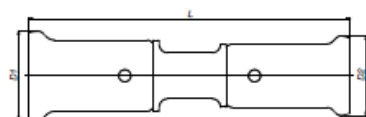

## TYPE: 16PK

Reducing coupling

ART. NO.	L	D1	D2
	mm	mm	mm
16PK-1614	80,6	22	20
16PK-1814	82	24	20
16PK-1816	80,7	24	22
16PK-2016	80,8	26	22
16PK-2018	80,7	26	24
16PK-2616	84	32	22
16PK-2618	85	32	24
16PK-2620	84	32	26
16PK-3216	107	38,5	22
16PK-3220	103	38,5	26
16PK-3226	102	38,5	32
16PK-4026	113,8	46,5	32
16PK-4032	115	46,5	38,5
16PK-5032	136	57	39
16PK-5040	143	57	46,5
16PK-6340	174	70	47
16PK-6350	173	70	57
16PK-6350	173	70	57