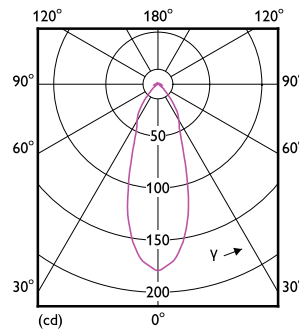

Maatschets

CoreProLEDspot ND1.4-25W R50 E14 827 36D

Product	D	C
CoreProLEDspot ND1.4-25W R50 E14 827 36D	50 mm	84 mm

Fotometrische gegevens

LEDspot CorePro 1.8-30W E14 R39 827 36D ND

LEDspot CorePro 1.4-25W E14 R50 827 36D ND