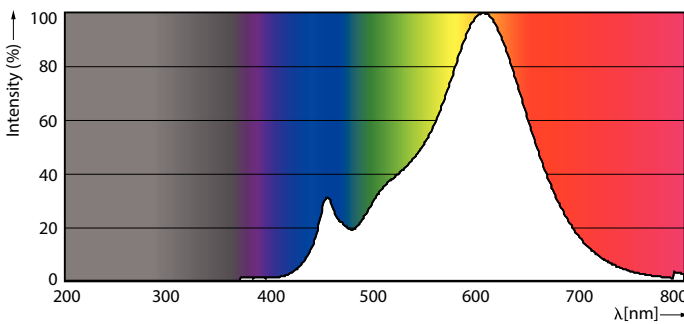

Fotometrische gegevens

LEDspot CorePro 1.8-30W E14 R39 827 36D ND