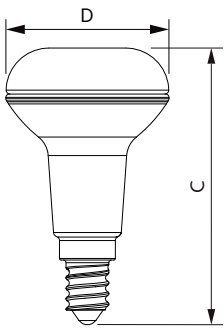

Product gegevens

Algemene informatie	
Lampvoet	E14 [E14]
CE-markering	Ja
Conform EU RoHS-richtlijn	Ja
Nominale levensduur (nom.)	15000 h
Schakelcyclus	50000
Meetreferentie van lichtstroom	Narrow Cone
Laag	CorePro
Eisen aan armatuurontwerp	
Kleurcode	827 [CCT van 2700 K]
Bundelhoek (nom.)	36 °
Lichtstroom (nom.)	105 lm
Lichtsterkte (nom.)	210 cd
Kleuraanduiding	Warmwit (WW)
Gecorreleerde kleurtemperatuur (nom.)	2700 K
Lichtrendement (gespec.) (nom.)	75,00 lm/W
Kleurconsistentie	<6
Kleurweergave-index (nom.)	80

Maatschets

CoreProLEDspot ND1.4-25W R50 E14 827 36D

Product	D	C
CoreProLEDspot ND1.4-25W R50 E14 827 36D	50 mm	84 mm

Fotometrische gegevens

LEDspot CorePro 1.8-30W E14 R39 827 36D ND

LEDspot CorePro 1.4-25W E14 R50 827 36D ND