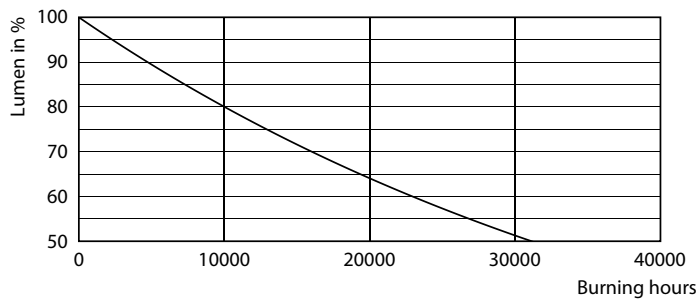

CorePro LEDspot reflectorlampen

Fotometrische gegevens

LEDspot CorePro 1.4-25W E14 R50 827 36D ND

Levensduur

LEDspot CorePro 1.8-30W E14 R39 827 36D ND