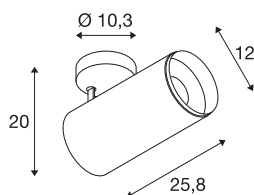

## NUMINOS® SPOT DALI XL

plafondopbouwarmatuur wit / zwart 36W 3000K 36°

NUMINOS is het best op elkaar afgestemde armatuursysteem van SLV dat functie, design en technologie combineert. Met een verscheidenheid aan downlights en spots zorgt u voor duizend verlichtingsontwerpmogelijkheden. Zoals bij de NUMINOS® SPOT DALI XL indoor plafondopbouwarmatuur, die indruk maakt door zijn hoogwaardige afwerking en licht. Op die manier kunt u een hoogwaardige verlichting van grotere gebieden creëren of de spot gebruiken voor gerichte verlichting. De plafondinbouwarmatuur overtuigt met een opgenomen vermogen van 36 Watt, een lichtsterkte van 3490 Lumen, een kleurtemperatuur van 3000 Kelvin en een kleurweergave-index van 90. De installatie is dan ook nog een fluitje van een cent. Wanneer kiest u voor NUMINOS® van SLV?

## TECHNISCHE GEGEVENS

Art.nr.	1005751
Aantal verschillende lichtopeningen	1
Draai- of zwenkbaar	Draai- en kantelbaar
Montage	opbouw
Montagebeschrijving	plafond
dimbaar	Ja
Dimtechnologie	DALI
Primaire nominale spanning	220-240V ~50/60Hz
Secundaire stroom/spanning	900 mA
Beschermingsklasse	I
Wattage	36 W
minimale omgevingstemperatuur	-20 °C
maximale omgevingstemperatuur	35 °C
Aantal armaturen bij LS B16A	18
Aantal armaturen bij LS C16A	18
Niveau van inschakelstroom	15 A
Duur van inschakelstroom	100 µs
Stroboscopisch effect (SVM)	0
Lumen	3490 lm
Lichtkleurtemperatuur	3000 Kelvin
Stralingshoek	36 °
Kleur	wit

## Toebehoren

1006170	NUMINOS® XL , Front-ring wit
---------	------------------------------

CRI	90
UGR ≤	19
LXXBXX-gegevens	L80B50
Levensduur	50000 h
Lengte	25.8 cm
Hoogte	20 cm
Diameter	12 cm
Nettogewicht	1.5 kg
Brutogewicht	2 kg
BIG WHITE pagina	101