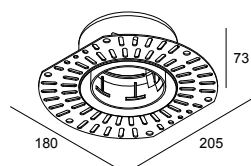

MOUNTING KIT NO AIR 102

29810 0060

[Bekijk op website](#)

Algemene info

LOCATIE	binnen
ZAAGMAAT/OPENING (MM)	rond - 168
INBOUWDIEPTE (MM)	95
GEWICHT (KG)	0.2

Voor gedetailleerde montage gegevens, consulteer de handleiding: [29810_0060_HAND.pdf](#)

WAAR GEBRUIKT

202 145 811 922 DEEP RINGO TRIMLESS OK LED 92733

202 145 811 932 DEEP RINGO TRIMLESS OK LED 93033

Notes: