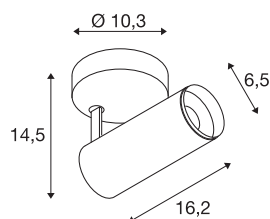

NUMINOS® SPOT DALI S

indoor led plafondopbouwarmatuur zwart/zwart 2700K 24°

Design, technologie en functie in perfectie: NUMINOS is het armatuursysteem van SLV dat alles combineert. Met verschillende downlights en spots zorgt u voor duizend mogelijkheden voor lichtontwerp. Ook met de NUMINOS® SPOT DALI S indoor plafondopbouwarmatuur, die overtuigt door de beste afwerking en lichtkwaliteit. De spot is perfect voor gerichte accentverlichting of zelfs verlichting van grotere gebieden. De plafondinbouwarmatuur overtuigt met een opgenomen vermogen van 10,42 Watt, een lichtsterkte van 985 Lumen, een kleurtemperatuur van 2700 Kelvin en een kleurweergave-index van 90. De eenvoudige installatie is nog slechts een formaliteit. Wanneer kiest u voor de modulaire variant van SLV?

TECHNISCHE GEGEVENS

Art.nr.	1004386
Draai- of zwenkbaar	Draai- en kantelbaar
Montage	opbouw
Montagebeschrijving	plafond,wand
dimbaar	Ja
Dimtechnologie	DALI
Primaire nominale spanning	220-240V ~50/60Hz
Secundaire stroom/spanning	250 mA
Beschermingsklasse	I
Wattage	10.42 W
minimale omgevingstemperatuur	-20 °C
maximale omgevingstemperatuur	40 °C
Aantal armaturen bij LS B16A	72
Aantal armaturen bij LS C16A	122
Niveau van inschakelstroom	52 A
Duur van inschakelstroom	1 µs
Lumen	985 lm
Lichtkleurtemperatuur	2700 Kelvin
Stralingshoek	24 °
Kleur	zwart
CRI	90
UGR ≤	16

Lichtbron

791819	
--------	---

Toebehoren

1006167	NUMINOS® S , Frontring wit
---------	----------------------------

LXXBXX-gegevens	L80B50
Levensduur	50000 h
Lichtsterkteverdeling	rotatiesymmetrisch
Lichtuitlaat	direct
Risk Group	1
Lengte	16.2 cm
Hoogte	14.5 cm
Diameter	6.5 cm
Nettogewicht	0.66 kg
Brutogewicht	0.95 kg
BIG WHITE pagina	100