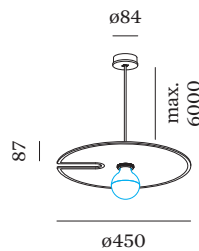

max. 15.0 W

ELEKTRISCH

220 - 240 V

Klasse I

FYSISCH

Diameter 450 mm

Hoogte 87 mm

0.81 kg

incl. 6.0 m ophangstelsysteem

Ronde plafond-/wandarmatuur geïntegreerd in een akoestisch element van hoogwaardig PET-vilt met geluidsabsorberende eigenschappen; oppervlak Vilt Antraciet; lampfitting E27; lamptype G95; max. 15W; 220 - 240 V; beschermingsgraad IP20; PC1; lamp niet inbegrepen;