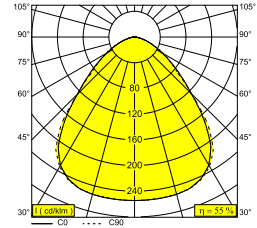

DIRO SBL L 82 B

202 297 82 B

DISPONIBLE EN
NOIR 202 297 82 B
BLANC 202 297 82 W

 [Voir sur le site Web](#)

Informations générales

EMPLACEMENT	interieur
INSTALLATION	Plafond Encastré
FORME / TAILLE DE DÉCOUPE (MM)	circulaire - 208
PROFONDEUR D'ENCASTREMENT (MM)	70
ÉPAISSEUR DE LA SURFACE DE MONTAGE (MM)	max.25
PROTECTION CONTRE LA PÉNÉTRATION	IP43/20
POIDS (KG)	1
ORIENTATION	non réglable
INFORMATIONS	INCL.LED POWER SUPPLY 1050mA-DC INCL.PC SBL