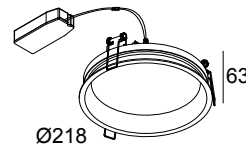

DIRO SBL L 82 B

202 297 82 B

DISPONIBLE EN
NOIR 202 297 82 B
BLANC 202 297 82 W

 [Voir sur le site Web](#)

Informations générales

EMPLACEMENT	interieur
INSTALLATION	Plafond Encastré
FORME / TAILLE DE DÉCOUPE (MM)	circulaire - 208
PROFONDEUR D'ENCASTREMENT (MM)	70
ÉPAISSEUR DE LA SURFACE DE MONTAGE (MM)	max.25
PROTECTION CONTRE LA PÉNÉTRATION	IP43/20
POIDS (KG)	1
ORIENTATION	non réglable
INFORMATIONS	INCL.LED POWER SUPPLY 1050mA-DC INCL.PC SBL