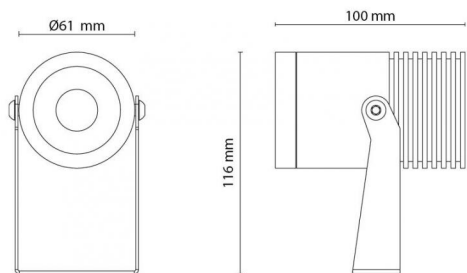

Montage/Aansluiting

Mounting: Opbouw, Outdoor
 Kabel: Kabel 2m
 Koppeling: Type F Schuko
 Max. luminaires per circuit breaker: B10: 47, B16: 67, C10: 47, C16: 67

Afmetingen (mm)

Lengte (mm) L: 100
 Breedte (mm) W: 61
 Hoogte (mm) H: 116
 Gewicht (kg) bruto/netto: 0.894 / 0.62

Verpakking

Verpakkingsafmetingen (mm): 160 x 120 x 80

7 0 2 1 9 8 6 3 0 0 5 5