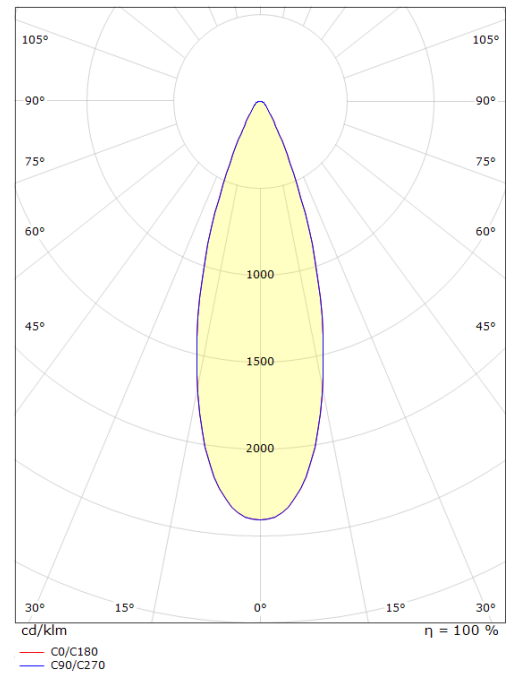

Verpakking

Verpakkingsafmetingen (mm): 160 x 120 x 80