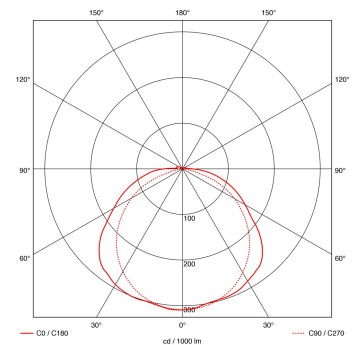

Code: L10003

| Technische gegevens    |                      |
|------------------------|----------------------|
| Werking                | Niet permanent       |
| Permanente Lichtstroom | -                    |
| Noodlichtstroom        | 170lm                |
| Autonomie              | 1u                   |
| Functie                | Standaard            |
| Fysieke gegevens       |                      |
| Afmetingen             | 337x53x155           |
| Bescherming            | IP42                 |
| Schokbestendigheid     | IK07                 |
| Kleur                  | Wit                  |
| Electrische gegevens   |                      |
| Spanning               | 4W                   |
| Frequentie             | 50-60Hz              |
| Batterij               | Li-FePO4 6,4V 0,55Ah |

## Afmetingen