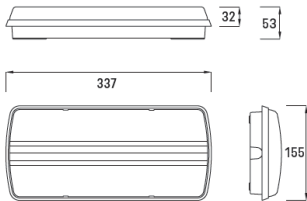

Code: L10003

| Technische gegevens    |                      |
|------------------------|----------------------|
| Werking                | Niet permanent       |
| Permanente Lichtstroom | -                    |
| Noodlichtstroom        | 170lm                |
| Autonomie              | 1u                   |
| Functie                | Standaard            |
| Fysieke gegevens       |                      |
| Afmetingen             | 337x53x155           |
| Bescherming            | IP42                 |
| Schokbestendigheid     | IK07                 |
| Kleur                  | Wit                  |
| Electrische gegevens   |                      |
| Spanning               | 4W                   |
| Frequentie             | 50-60Hz              |
| Batterij               | Li-FePO4 6,4V 0,55Ah |

## Afmetingen