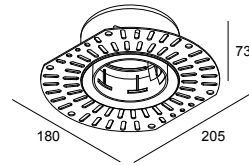

MOUNTING KIT NO AIR 103

29810 0070

[Bekijk op website](#)

Algemene info

LOCATIE	binnen
ZAAGMAAT/OPENING (MM)	rond - 168
INBOUWDIEPTE (MM)	95
GEWICHT (KG)	0.2

Voor gedetailleerde montage gegevens, consulteer de handleiding: [29810_0070_HAND.pdf](#)

WAAR GEBRUIKT

19811 9220	SPY 52 TRIMLESS 92720
19811 9230	SPY 52 TRIMLESS 92745
19811 9320	SPY 52 TRIMLESS 93020
19811 9330	SPY 52 TRIMLESS 93045
19842 9200	SPY 52 FOCUS TRIMLESS 927
19842 9300	SPY 52 FOCUS TRIMLESS 930
24121 9220	SPY 39 TRIMLESS 92720
24121 9230	SPY 39 TRIMLESS 92740
24121 9320	SPY 39 TRIMLESS 93020
24121 9330	SPY 39 TRIMLESS 93040

Notes: