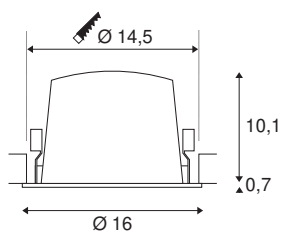

INFORMATIONS TECHNIQUES

N° art.	1003987
Nombre de sorties lumineuses différentes	1
Code IP	IP 20 / IP 44
Classe de résistance aux chocs	IK 02
Résistance au choc	0.2 Joule
Montage	Encastré
Infos de montage	Plafond
Courant / tension secondaire	1050 mA
Indice de protection	III
Wattage	37.4 W
Température ambiante min.	-20 °C
Température ambiante max.	40 °C
Lumen	3400 lm
Température de couleur	2700 Kelvin
Angle faisceau	20 °
Coloris	noir
CRI	90
UGR ≤	19
Caractéristiques LXXBXX	L80B50
Durée de vie	50000 h
Répartition de l'intensité lumineuse	rotosymétrique
Faisceau lumineux	direct

Risk Group	1
Hauteur	10.8 cm
Diamètre	16 cm
Poids net	0.703 kg
Poids brut	0.885 kg
Forme de la découpe	rond
Profondeur d'encastrement	11.5 cm
Diamètre d'encastrement	14.5 cm
BIG WHITE, page	36