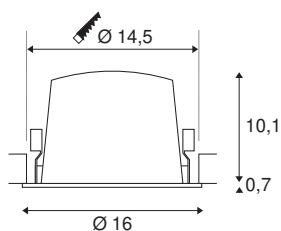

TECHNISCHE GEGEVENS

Art.nr.:	1004023
Aantal verschillende lichtopeningen	1
Secundaire stroom/spanning	1050mA
Hoogte	10.8 cm
Diameter	16 cm
Inbouwdiameter	14.5 cm
Inbouwdiepte	11.5 cm
Nettogewicht	0.66 kg
Brutogewicht	0.706 kg
IP-code	IP 20 / IP 44
Beschermingsklasse	III
Schokbestendigheidsklasse	IK02
Schokbestendigheid	0,2 Joule
Montage	inbouw
Montagebeschrijving	plafond
Wattage	37.4 W
Lumen	3500 lm
Lichtkleurtemperatuur	3000 Kelvin
Stralingshoek	20 °
Kleur	wit
CRI	90
UGR ≤	19