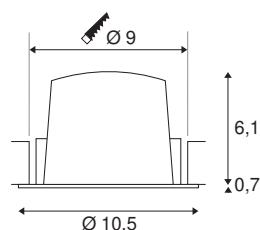

INFORMATIONS TECHNIQUES

N° art.	1003872
Nombre de sorties lumineuses différentes	1
Code IP	IP 20 / IP 44
Classe de résistance aux chocs	IK 02
Résistance au choc	0.2 Joule
Montage	Encastré
Infos de montage	Plafond
Courant / tension secondaire	500 mA
Indice de protection	III
Wattage	17.55 W
Température ambiante min.	-20 °C
Température ambiante max.	40 °C
Lumen	1600 lm
Température de couleur	3000 Kelvin
Angle faisceau	55 °
Coloris	noir
CRI	90
UGR ≤	22
Caractéristiques LXXBXX	L80B50
Durée de vie	50000 h
Répartition de l'intensité lumineuse	rotosymétrique
Faisceau lumineux	direct

Risk Group	1
Hauteur	6.8 cm
Diamètre	10.5 cm
Poids net	0.24 kg
Poids brut	0.28 kg
Forme de la découpe	rond
Profondeur d'encastrement	7.5 cm
Diamètre d'encastrement	9 cm
BIG WHITE, page	32