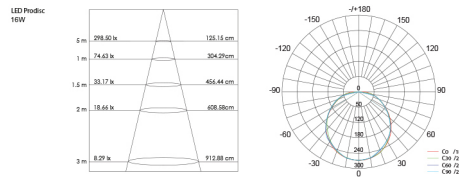

PRODUCTKENMERKEN

Geschikt voor wandmontage	Ja	Nominale spanning	220 240 Volt
Geschikt voor pendelophanging	Nee	Nominale levensduur L70/B50 bij 25 °C	175000 Uur
Geschikt voor plafondbevestiging(montage)	Ja	Lumenbehoud bij gemiddelde levensduur van 50.000 uur bij 25 °C omgeving (tq)	90 Procent, percentage
Geschikt voor inbouwmontage	Nee	Uitval bij gemiddelde levensduur van 50.000 uur bij 25 °C omgeving (tq)	50 Procent, percentage
Geschikt voor aanbouw	Ja	Nominale levensduur L80/B10 bij 25 °C	100000 Uur
Geschikt voor lichtlijnconfiguratie	Nee	Max. aantal armaturen per leidingbeveiligingsschakelaar B16	64
Geschikt voor beeldschermwerkplaats	Nee	Max. aantal armaturen per leidingbeveiligingsschakelaar C16	128
Lichtbron	LED niet uitwisselbaar	Rated life time L90/B50 at 25 °C	50000 Uur
Met lichtbron	Ja	Nominale omgevingstemperatuur volgens IEC62722-2-1	-20 50 graden Celsius
Lamphouder	Overig	Systeemvermogen, systeemprestaties	13 Watt
Materiaal behuizing	Kunststof	Armaturefficiëntie	100 Lumen/Watt
Oppervlaktebescherming behuizing	Overig	Effectieve lichtstroom	1300 Lumen
Kleur behuizing	Wit	Kleurtemperatuur	3000 4000 Kelvin
Materiaal afdekking	Kunststof opaal	Arbeidsfactor	0,9
Rasteruitvoering	Zonder	Hoogte/diepte	100 Millimeter
Spanningstype	AC	Buitendiameter	348 Millimeter
Type tandwiel, gereedschap	LED besturingsapparatuur stroomgestuurd	Aantal polen	2
Regeling inbegrepen	Ja		
Verwisselbare voorschakelapparatuur	Nee		
Dimmer 0-10 V	Nee		
Dimmer 1-10 V	Nee		
Dimbaar Dali-2	Nee		
Dimmer DALI	Nee		
Dimmer DMX	Nee		
Dimmer DSI	Nee		