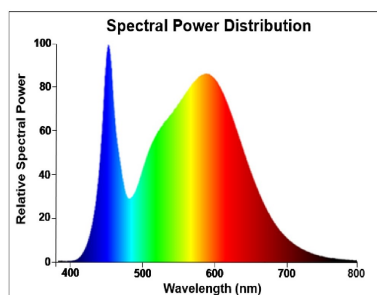

ToLEDo Retro Candle Dimmable

ToLEDo RT Candle V5 ST DIM 470LM 840 E14 SL

0029368

Nominale diameter product (mm)	35
Gewicht (kg)	0.021

Packaging

Beschrijving verpakking	Karton
EAN code	5410288293684
Enkele lengte verpakking (cm)	11.0
Enkele breedte verpakking (cm)	4.5
Hoogte eenheidsverpakking (cm)	4.5
DUN14 (outer)	15410288293681
Eenheden per omdoos	6
Lengte omdoos (cm)	14.3
Breedte omdoos (cm)	9.7
Diepte omdoos (cm)	12.0

Safety data

Optimale bedrijfsomstandigheden (°C)	-10-45
Reinigingsinstructies bij breuk	Nvt
Lamp voor speciaal doeleinde	Nee
Uitsluitend te gebruiken in droge toepassingen	Ja
Geschikt voor huishoudelijke verlichting	Ja
Safety message	Niet geschikt voor geheel gesloten armaturen

PHOTOMETRY

TECHNICAL DRAWINGS