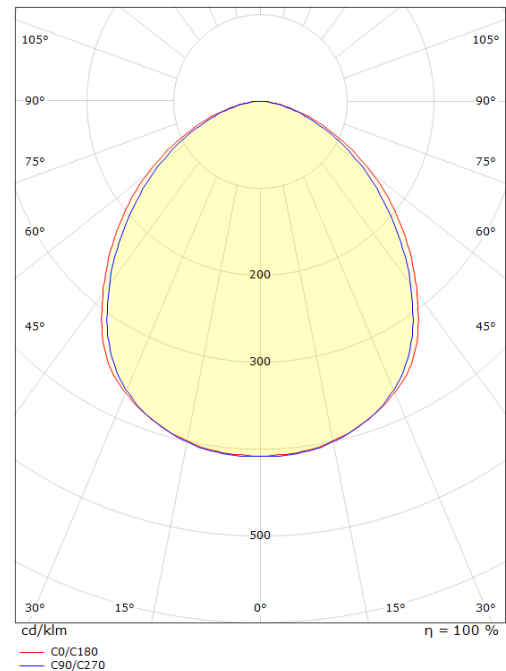

Flom Wit Maxi 5400lm 3000K Ra>80 PIR Sensor

Artikelcode: **630051**
 EAN: 7021986300512

Elektrisch

Wattage: 42W
 System wattage: 42W
 Spanning: 220-240V

Lichttechniek

Soort lichtbron: LED (Niet-verwisselbare)
 Lichtbron inbegrepen: Ja
 Luminous flux: 5400lm
 Werkzaamheid: 129 lm/W
 Kleurtemperatuur: 3000K
 Kleurweergave (CRI): Ra>80
 MacAdams factor: SDCM: 3
 levensduur: L80/B50>50,000
 Min. omgevingstemperatuur: -25°C
 Lichtverdeling: Direct
 Optiek: Gematteerd glas
 Bundelhoek: 100°

Afmetingen (mm)

Lengte (mm) L: 201
 Breedte (mm) W: 160
 Hoogte (mm) H: 64
 Gewicht (kg) bruto/netto: 1.42 / 1.4

Verpakking

Verpakkingsafmetingen (mm): 210 x 190 x 80

7 0 2 1 9 8 6 3 0 0 5 1 2