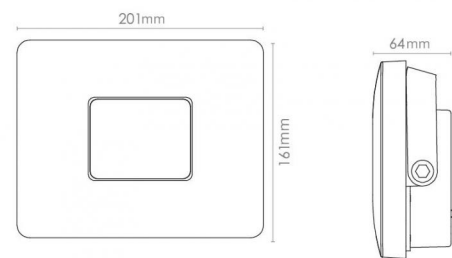

Flom Wit Maxi 5400lm 3000K Ra>80 PIR Sensor

Artikelcode: **630051**
 EAN: 7021986300512

Elektrisch

Wattage: 42W
 System wattage: 42W
 Spanning: 220-240V

Lichttechniek

Soort lichtbron: LED (Niet-verwisselbare)
 Lichtbron inbegrepen: Ja
 Luminous flux: 5400lm
 Werkzaamheid: 129 lm/W
 Kleurtemperatuur: 3000K
 Kleurweergave (CRI): Ra>80
 MacAdams factor: SDCM: 3
 levensduur: L80/B50>50,000
 Min. omgevingstemperatuur: -25°C
 Lichtverdeling: Direct
 Optiek: Gematteerd glas
 Bundelhoek: 100°

Controle/dimmen

Type: PIR Sensor

Bescherming

Isolatieklasse: Klasse I

Materiaal en afwerking

Behuizing: Aluminium
 Kleur: Wit
 Materiaal afdekking: Gehard glas

Montage/Aansluiting

Mounting: Opbouw, Outdoor
 Kabel: Kabel 1,5m
 Max. luminaires per circuit breaker: B10: 8, B16: 12, C10: 9, C16: 13

Afmetingen (mm)

Lengte (mm) L: 201
 Breedte (mm) W: 160
 Hoogte (mm) H: 64
 Gewicht (kg) bruto/netto: 1.42 / 1.4

Verpakking

Verpakkingsafmetingen (mm): 210 x 190 x 80

7 0 2 1 9 8 6 3 0 0 5 1 2