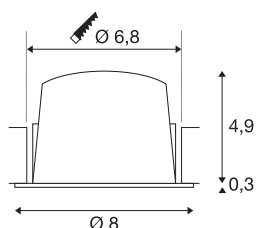

NUMINOS® DL S

indoor led plafondinbouwarmatuur wit/wit 4000K 40° incl. bladveren

Design, technologie en functie in perfectie: NUMINOS is het armatuursysteem van SLV dat alles combineert. De verschillende downlights en spots maken duizend verlichtingsontwerpen mogelijk. Daartoe behoort ook NUMINOS® DL S, die overtuigt als plafondinbouwarmatuur met de beste afwerkings- en lichtkwaliteit. Ideaal voor discrete, moderne en ruimtebesparende verlichting die de aandacht vestigt op voorwerpen of de ruimte. De plafondinbouwarmatuur overtuigt met een opgenomen vermogen van 8,6 watt, een lichtsterkte van 790 lumen, een kleurtemperatuur van 4000 Kelvin en een goede kleurweergave-index van meer dan 90. U kunt de montage dan in een mum van tijd afronden. Wanneer kiest u voor NUMINOS® van SLV?

TECHNISCHE GEGEVENS

Art.nr.:	1003833
Aantal verschillende lichtopeningen	1
Secundaire stroom/spanning	250mA
Hoogte	5.2 cm
Diameter	8 cm
Inbouwdiameter	6.8 cm
Inbouwdiepte	5.5 cm
Nettogewicht	0.16 kg
Brutogewicht	0.2 kg
IP-code	IP 20 / IP 44
Beschermingsklasse	III
Schokbestendigheidsklasse	IK02
Schokbestendigheid	0,2 Joule
Montage	inbouw
Montagebeschrijving	plafond
Wattage	8.6 W
Lumen	790 lm
Lichtkleurtemperatuur	4000 Kelvin
Stralingshoek	40 °
Kleur	wit
CRI	90
UGR ≤	19