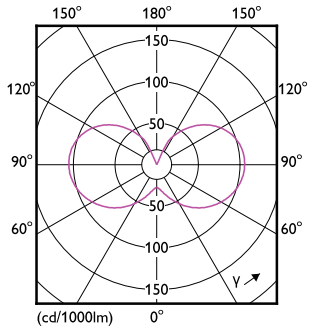

Maatschets

CorePro LEDCandleND6.5-60WB35 E14 840FRG

Product	D	C
CorePro LEDCandleND6.5-60WB35 E14 840FRG	35 mm	97 mm

Fotometrische gegevens

LEDcandle E14 B35 840 FR

LEDbulb 6,5-60W E14 P45

CorePro LED kaars- en kogellampen - Glas

Fotometrische gegevens

LEDbulb 6,5-60W E14 P45

Levensduur

Lumen Maintenance Diagram

Life Expectancy Diagram