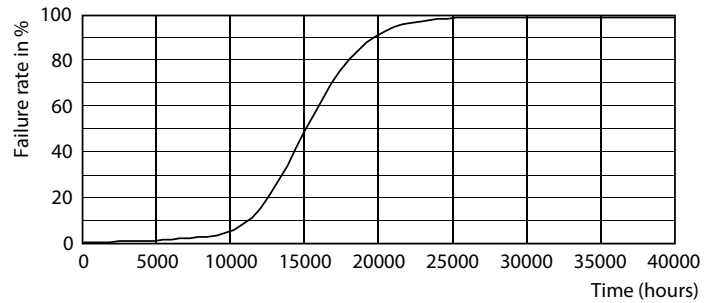

Fotometrische gegevens

LEDbulb 6,5-60W E14 P45

Levensduur

Lumen Maintenance Diagram

Life Expectancy Diagram