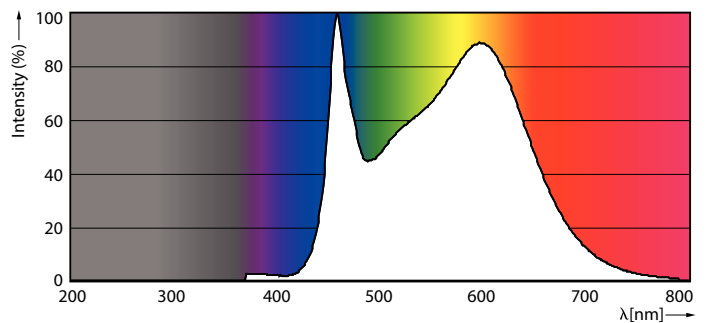

Maatschets

CorePro LEDCandleND6.5-60WB35 E14 840FRG

Product	D	C
CorePro LEDCandleND6.5-60WB35 E14 840FRG	35 mm	97 mm

Fotometrische gegevens

LEDcandle E14 B35 840 FR

LEDbulb 6,5-60W E14 P45

CorePro LED kaars- en kogellampen - Glas

Fotometrische gegevens

LEDbulb 6,5-60W E14 P45

Levensduur

Lumen Maintenance Diagram

Life Expectancy Diagram