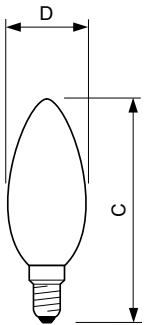

Maatschets

CorePro LEDCandleND6.5-60WB35 E14 840FRG

Product	D	C
CorePro LEDCandleND6.5-60WB35 E14 840FRG	35 mm	97 mm

Fotometrische gegevens

LEDcandle E14 B35 840 FR

LEDbulb 6,5-60W E14 P45

CorePro LED kaars- en kogellampen - Glas

Fotometrische gegevens

LEDbulb 6,5-60W E14 P45

Levensduur

Lumen Maintenance Diagram

Life Expectancy Diagram