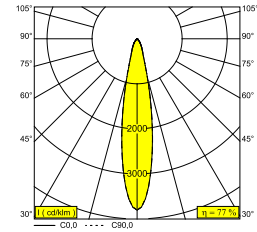

[Bekijk op website](#)

Algemene info

LOCATIE	binnen
INSTALLATIE	Plafond Inbouw
ZAAGMAAT/OPENING (MM)	rond - Ø KIT
INBOUWDIEPTE (MM)	105
STOF EN WATERDICHTHEID	IP20
GEWICHT (KG)	0.235
RICHTBAARHEID	0° tot 30° zwenkbaar, 355° roteerbaar
INFO	REFLECTOR FL-20° EXCL.LED POWER SUPPLY 500mA-DC TW - (DALI DT8) Optional REFLECTOR 45° available

Elektrische info

KLASSE	III
ENERGIE KLASSE	E

Info lichtbron

Lightsource Name	LED
Lichtbron	LED array 9W / CRI>90 (R9: 50) / 1800K-4000K / 979lm
TM-30-15 Waarden	Rf: 89 / Rg: 100
SDCM	SDCM2
Risk-groep	RG1
LM80	L90B10 > 50000
LED techniek (lichtbron)	979lm // 9W // 109lm/W
LED techniek (toestel)	752lm // 10W // 73lm/W

Benodigheden

MOUNTING KIT ENTERO ROUND S
MOUNTING KIT AIR 105
LED POWER SUPPLY 500mA-DC TW