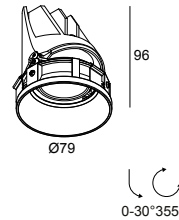

[Bekijk op website](#)

Algemene info

LOCATIE	binnen
INSTALLATIE	Plafond Inbouw
ZAAGMAAT/OPENING (MM)	rond - Ø KIT
INBOUWDIEPTE (MM)	105
STOF EN WATERDICHTHEID	IP20
GEWICHT (KG)	0.235
RICHTBAARHEID	0° tot 30° zwenkbaar, 355° roteerbaar
INFO	REFLECTOR FL-20° EXCL.LED POWER SUPPLY 500mA-DC TW - (DALI DT8) Optional REFLECTOR 45° available

Elektrische info

KLASSE	III
ENERGIE KLASSE	E

Info lichtbron

Lightsource Name	LED
Lichtbron	LED array 9W / CRI>90 (R9: 50) / 1800K-4000K / 979lm
TM-30-15 Waarden	Rf: 89 / Rg: 100
SDCM	SDCM2
Risk-groep	RG1
LM80	L90B10 > 50000
LED techniek (lichtbron)	979lm // 9W // 109lm/W
LED techniek (toestel)	752lm // 10W // 73lm/W

Benodigheden

MOUNTING KIT ENTERO ROUND S
MOUNTING KIT AIR 105
LED POWER SUPPLY 500mA-DC TW