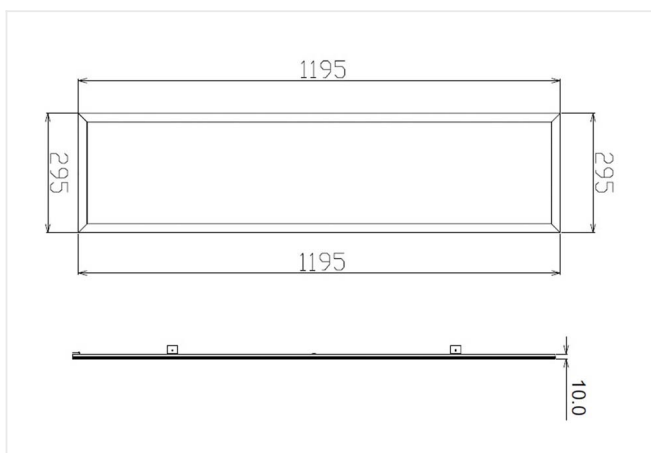

Infinity 30120 | kader wit - 3000K

Uitermate geschikt om een gelijkmatige en comfortabele verlichting te realiseren in o.a. kantoren, vergaderzalen, winkels, werkplaatsen en publieke ruimtes. Deze panels kunnen naar wens ingebouwd, opgebouwd, of gependeld worden.

42 W 230 V IP 20 **CCT 3000K** **lm 4000** **CRI >82**

Referentie	LP3012001
Prijs	€ 110,00

Afmetingen	300 x 1200 x 10 mm
Materiaal	aluminium
Kleur	kader wit
LED	2835 SMD LEDs
LED stroom	1050 mA
Levensduur +/-	40 000 hrs
Kleurtemp	3000K
Lumen	4000 lm
CRI	>82
UGR	<19
IP	IP20