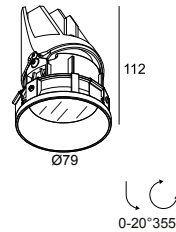

ENTERO RD-S TRIMLESS IP TW 96520 GC

28452 9020 GC

DISPONIBLE EN
NOIR 28452 9020 B
COULEUR OR 28452 9020 GC
BLANC 28452 9020 W

 [Voir sur le site Web](#)

Informations générales	
EMPLACEMENT	interieur
INSTALLATION	Plafond Encastré
FORME / TAILLE DE DÉCOUPE (MM)	circulaire - Ø KIT
PROFONDEUR D'ENCASTREMENT (MM)	115
PROTECTION CONTRE LA PÉNÉTRATION	IP44/20
POIDS (KG)	0.245
ORIENTATION	0° à 20° inclinable, 355° rotatif
INFORMATIONS	REFLECTOR FL-20° EXCL.LED POWER SUPPLY 500mA-DC TW - (DALI DT8)

Conditions	
MOUNTING KIT ENTERO ROUND S	
MOUNTING KIT AIR 105	
LED POWER SUPPLY 500mA-DC TW	

ENTERO RD-S TRIMLESS IP TW 96520 GC

28452 9020 GC

Pour des instructions d'installation détaillées, veuillez consulter le manuel: [28452_XXX0_HAND.pdf](#)