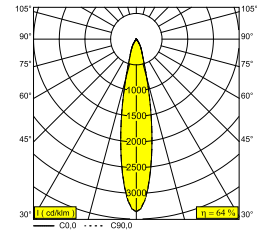

ENTERO RD-S TRIMLESS IP TW 96520 GC

28452 9020 GC

DISPONIBLE EN
NOIR 28452 9020 B
COULEUR OR 28452 9020 GC
BLANC 28452 9020 W

 [Voir sur le site Web](#)

Informations générales	
EMPLACEMENT	interieur
INSTALLATION	Plafond Encastré
FORME / TAILLE DE DÉCOUPE (MM)	circulaire - Ø KIT
PROFONDEUR D'ENCASTREMENT (MM)	115
PROTECTION CONTRE LA PÉNÉTRATION	IP44/20
POIDS (KG)	0.245
ORIENTATION	0° à 20° inclinable, 355° rotatif
INFORMATIONS	REFLECTOR FL-20° EXCL.LED POWER SUPPLY 500mA-DC TW - (DALI DT8)

Informations électriques	
CLASSE	III
CLASSE D'ÉNERGIE	E

Info Source lumineuse	
Lightsource Name	LED
Source de lumière	LED array 9W / CRI>90 (R9: 50) / 2700K-6500K / 1087lm
Valeurs TM-30	Rf: 89 / Rg: 100
SDCM	SDCM2
Groupe de risque	RG1
LM80	L90B10 > 50000
Techniques LED (source lumineuse)	1087lm // 9W // 121lm/W
Techniques LED (luminaire)	692lm // 10W // 67lm/W