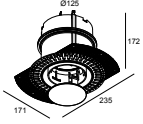

ENTERO RD-S TRIMLESS IP TW 96520 GC

28452 9020 GC

TERMINEZ VOTRE SPÉCIFICATION

les alimentations led

#

21012 0355 LED POWER SUPPLY 500mA-DC 2CH TW DIM5

1->2

kit de montage

28400 0010 MOUNTING KIT ENTERO RD-S O.F.A.

kit de montage plafond tendu

28400 0070 MOUNTING KIT ENTERO RD-S CSC

28400 0130 MOUNTING KIT ENTERO RD-S WSC

kit de montage - side air + light

29810 0100 MOUNTING KIT SIDE AIR ONLY 1

29810 0110 MOUNTING KIT SIDE AIR 105

ENTERO RD-S TRIMLESS IP TW 96520 GC

28452 9020 GC

kit de montage - top air only

29810 0200 MOUNTING KIT TOP AIR ONLY 1

kit de montage - no air

29810 0120 MOUNTING KIT NO AIR 105