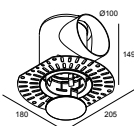

ENTERO RD-S TRIMLESS IP TW 96520 GC

28452 9020 GC

TERMINEZ VOTRE SPÉCIFICATION

les alimentations led

#

21012 0355 LED POWER SUPPLY 500mA-DC 2CH TW DIM5

1->2

kit de montage

28400 0010 MOUNTING KIT ENTERO RD-S O.F.A.

kit de montage plafond tendu

28400 0070 MOUNTING KIT ENTERO RD-S CSC

28400 0130 MOUNTING KIT ENTERO RD-S WSC

kit de montage - side air + light

29810 0100 MOUNTING KIT SIDE AIR ONLY 1

29810 0110 MOUNTING KIT SIDE AIR 105

ENTERO RD-S TRIMLESS IP TW 96520 GC

28452 9020 GC

kit de montage - top air only

29810 0200 MOUNTING KIT TOP AIR ONLY 1

kit de montage - no air

29810 0120 MOUNTING KIT NO AIR 105