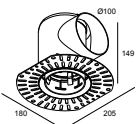

29810 0110 MOUNTING KIT SIDE AIR 105