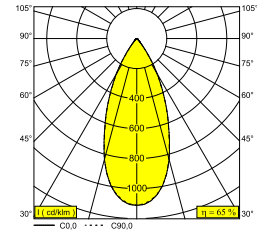

ENTERO RD-S TRIMLESS IP SOFT 93045 W

28484 9030 W

DISPONIBLE EN
NOIR 28484 9030 B
COULEUR OR 28484 9030 GC
BLANC 28484 9030 W

[Voir sur le site Web](#)

Informations générales	
EMPLACEMENT	interieur
INSTALLATION	Plafond Encastré
FORME / TAILLE DE DÉCOUPE (MM)	circulaire - Ø KIT
PROFONDEUR D'ENCASTREMENT (MM)	115
PROTECTION CONTRE LA PÉNÉTRATION	IP44/20
POIDS (KG)	0.245
ORIENTATION	0° à 20° inclinable, 355° rotatif
INFORMATIONS	REFLECTOR WFL-45° EXCL.DIMMABLE LED POWER SUPPLY 500mA-DC

Informations électriques	
CLASSE	III
CLASSE D'ÉNERGIE	F

Info Source lumineuse	
Lightsource Name	LED
Source de lumière	LED array 10,2W / CRI>90 (R9: 50) / 3000K-1800K / 1038lm
SDCM	SDCM2
Groupe de risque	RG1
LM80	L90B10 > 50000
Techniques LED (source lumineuse)	1038lm // 10,2W // 109lm/W
Techniques LED (luminaire)	675lm // 12W // 58lm/W