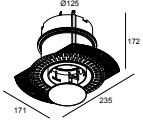

28484 9030 W

21032 0305

LED POWER CONVERTER 48V-DC to 500 mA-DC / 22W DIM5

1->2

kit de montage

28400 0010 MOUNTING KIT ENTERO RD-S O.F.A.

kit de montage plafond tendu

28400 0070 MOUNTING KIT ENTERO RD-S CSC

28400 0130 MOUNTING KIT ENTERO RD-S WSC

kit de montage - side air + light

29810 0100 MOUNTING KIT SIDE AIR ONLY 1

29810 0110 MOUNTING KIT SIDE AIR 105

ENTERO RD-S TRIMLESS IP SOFT 93045 W

28484 9030 W

kit de montage - top air only

29810 0200 MOUNTING KIT TOP AIR ONLY 1

kit de montage - no air

29810 0120 MOUNTING KIT NO AIR 105

Notes: