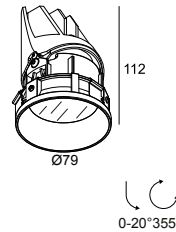

ENTERO RD-S TRIMLESS IP SOFT 93045 W

28484 9030 W

DISPONIBLE EN
NOIR 28484 9030 B
COULEUR OR 28484 9030 GC
BLANC 28484 9030 W

[Voir sur le site Web](#)

Informations générales	
EMPLACEMENT	interieur
INSTALLATION	Plafond Encastré
FORME / TAILLE DE DÉCOUPE (MM)	circulaire - Ø KIT
PROFONDEUR D'ENCASTREMENT (MM)	115
PROTECTION CONTRE LA PÉNÉTRATION	IP44/20
POIDS (KG)	0.245
ORIENTATION	0° à 20° inclinable, 355° rotatif
INFORMATIONS	REFLECTOR WFL-45° EXCL.DIMMABLE LED POWER SUPPLY 500mA-DC