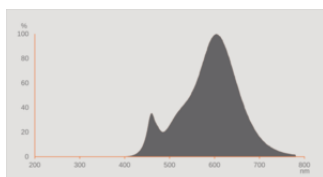

Fotometrische gegevens

Lichtkleur	Warm White
Lichtstroom einde nominale leven	0.93
Standaardafwijking van kleurproeven	≤ 6 sdcn
Nominale lichtstroom	680 lm
Lichtstroom	680 lm
Lichtstroom efficiëntie	113 lm/W
Bereik regelb. kleurtemp.	2400 K
Kleurtemperatuur	2400 K
Kleurweergave-index Ra	80
Flikkerwaarde Pst LM	1.0
Stroboscoopeffect waarde SVM	0.9

Lichttechnische gegevens

Stralingshoek	300 °
Opstarttijd	< 0.5 s
Opwarmtijd (60 %)	< 0.50 s

AFMETINGEN & GEWICHT

Product gewicht	100,00 g
Diameter	124,00 mm
Maximale diameter	124 mm
Lengte	168.00 mm
Breedte (incl. ronde armaturen)	124.00 mm
Hoogte (incl. cylin. armaturen)	124.00 mm
Buitenkolf [PICOS]	G125