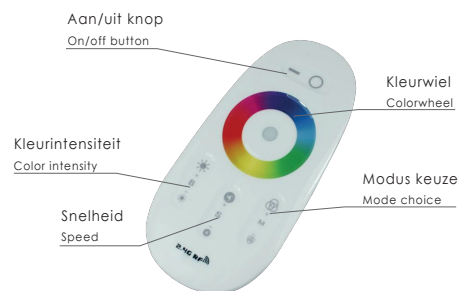

46191170

Voeding 12Vdc/24Vdc
Input voltage 12/24Vdc

LED RGB controller met afstandsbediening. Op de afstandsbediening kan met een kleurkeuzewiel de gewenste lichtkleur worden gekozen. Naast de selectie van een statische kleur is het ook mogelijk te kiezen voor één van de twintig dynamische modi. Snelheid van kleurwisseling alsook de helderheid zijn aan uw voorkeur aan te passen. De afstandsbediening kan gekoppeld worden aan meerdere ontvangers (alleen statische kleuren mogelijk). Wanneer de maximale capaciteit van de LED controller bereikt is, kan er een optionele versterker worden toegepast. Bij toepassing van wifi controller type 46191190 is het mogelijk één of meerdere van deze RGB controllers d.m.v. een IOS of Android smart phone of tablet via wifi te bedienen.

LED RGB controller with remote control. With the color dial on the remote control, the desired light color can be chosen. Besides the selection of a static color, it is also possible to choose one of the twenty dynamic modes. Speed of color and brightness change can be modified to own preference. The remote control can be linked to multiple receivers (only static colors). When maximum capacity of LED controller is reached, an optional amplifier can be used. When applying in combination with wifi controller type 46191190, one or several RGB controllers can be operated by using a IOS or Android smartphone.

Voedingsspanning (Input voltage): 12Vdc/24Vdc
Maximale stroom (Maximum current): 6A/kanaal x3 (channel x3)
Bedrijfstemperatuur (Operating temperature): -20°C ~ 60°C
Batterijen afstandsbediening (niet inbegrepen) Batteries remote control (not included): 2x AAA batterij (battery)