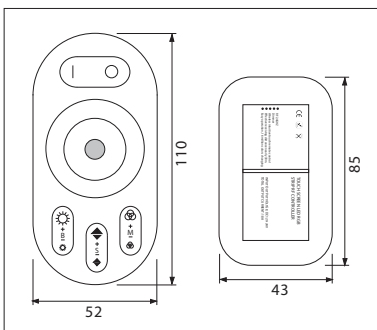

46191170

Voeding 12Vdc/24Vdc
Input voltage 12/24Vdc