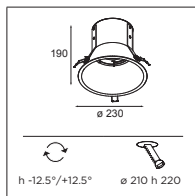

1X HIT-TC -CE | G8.5 | MAX.70W

alu	10881805
black	10881802
white struc	10881809

! ALWAYS USE WITH OPTIONAL REFLECTOR

HALOGEN 12V GE

Lotis 230 AR111 GE

1X QR-LP 111 | G53 | MAX. 50W

alu	10880205
black	10880202
white struc	10880209