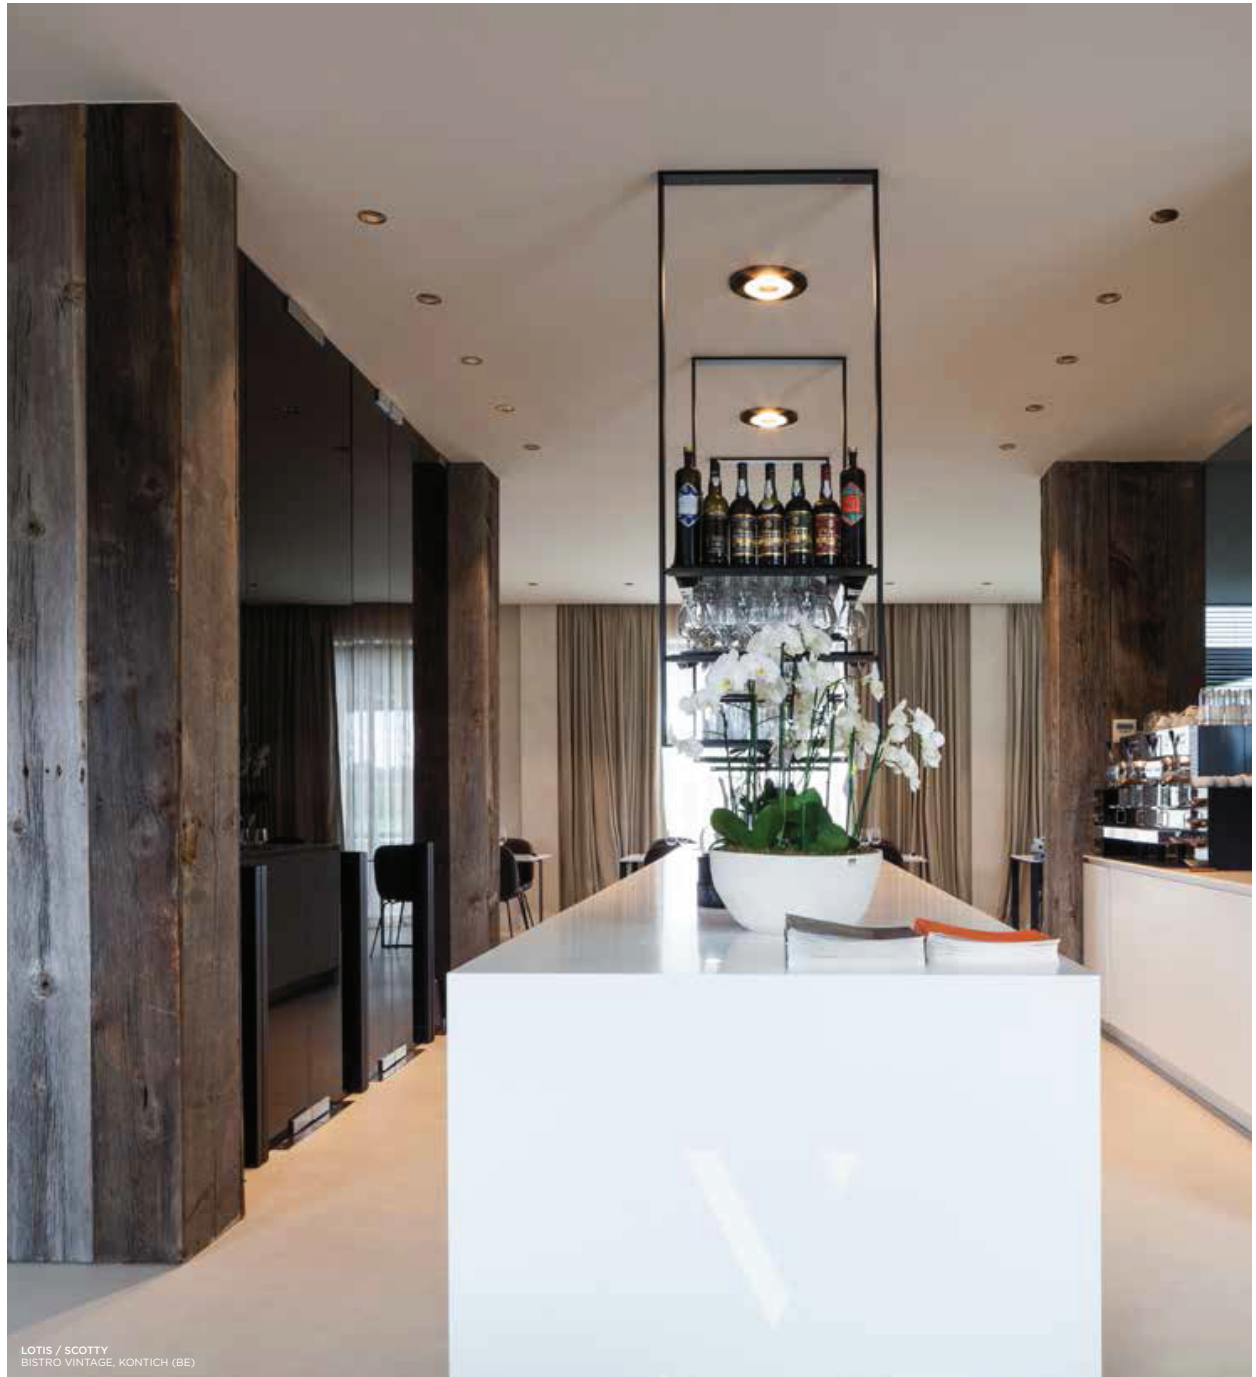

230V R,L IP20 GWT 960° 0.17KG

black	12561002
white struc	12561009

Lotis

LOTIS / SCOTTY
BISTRO VINTAGE, KONTICH (BE)

ECO LED GE

Lotis 97 adjustable LED GE

1X LED ARRAY INCL. | 10.5W

III 500mA 2IV DC IP20 GWT 960° 0.77KG ▲