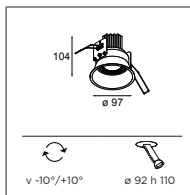

230V R,L IP20 GWT 960° 0.17KG

black	12561002
white struc	12561009

Lotis

LOTIS / SCOTTY
BISTRO VINTAGE, KONTICH (BE)

ECO LED GE

Lotis 97 adjustable LED GE

1X LED ARRAY INCL. | 10.5W

III 500mA 2IV DC IP20 GWT 960° 0.77KG ▲