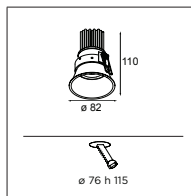

Lotis 82 LED RG

1X LED ARRAY INCL. 10.5W

Icons: 230V, IP20, GWT 960°, 0.31KG

NOT DIMMABLE	WARM WHITE 2700K / CR190+		NEUTRAL WHITE 4000K / CR180+	
	MEDIUM 25°	FLOOD 50°	MEDIUM 25°	FLOOD 50°
alu	11450505	11450705	11450905	11451105
black	11450502	11450702	11450902	11451102
gold	11450546	11450746	11450946	11451146
white struc	11450509	11450709	11450909	11451109

1-10V/PUSHDIM	WARM WHITE 2700K / CR190+		NEUTRAL WHITE 4000K / CR180+	
	MEDIUM 25°	FLOOD 50°	MEDIUM 25°	FLOOD 50°
alu	11450405	11450605	11450805	11451005
black	11450402	11450602	11450802	11451002
gold	11450446	11450646	11450846	11451046
white struc	11450409	11450609	11450809	11451009

ECO LED