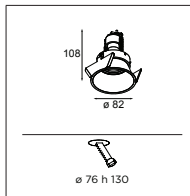

Lotis 82 concrete GU10

1X QPAR 16 GU10 MAX. 50W

230V R,L IP20 GWT 960° 0.17KG

black	12561002
white struc	12561009