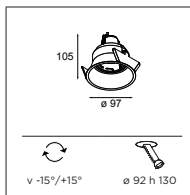

HALOGEN 12V | GE

Lotis 97 concrete adjustable MR16 GE

1X QR-CBC 51 | GX5.3 | MAX. 50W

black	12570002
white struc	12570009

HALOGEN 230V

Lotis 97 concrete adjustable GU10

1X QPAR 16 GU10 MAX. 50W

230V R,L IP20 GWT 960° 0.22KG