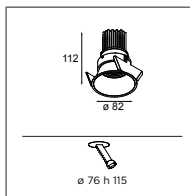

Lotis 82 concrete LED RG

1X LED ARRAY INCL. 10.5W

230V IP20 GWT 960° 0.34KG

NOT DIMMABLE	WARM WHITE 2700K / CRI90+		NEUTRAL WHITE 4000K / CRI80+	
	MEDIUM 25°	FLOOD 50°	MEDIUM 25°	FLOOD 50°
black	12563002	12563102	12563202	12563302
white struc	12563009	12563109	12563209	12563309

1-10V/PUSHDIM	WARM WHITE 2700K / CRI90+		NEUTRAL WHITE 4000K / CRI80+	
	MEDIUM 25°	FLOOD 50°	MEDIUM 25°	FLOOD 50°
black	12562002	12562102	12562202	12562302
white struc	12562009	12562109	12562209	12562309

HALOGEN 12V GE