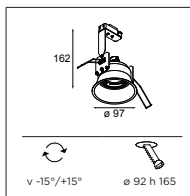

ECO DISCHARGE GE

Lotis 97 adjustable HIPAR GE

1X HIPAR-C 16 | GX10 | MAX. 35W

⊕ 4-5kV IP20 GWT 960° 0.40KG ▲

alu	I0882705
black	I0882702
white struc	I0882709

HALOGEN 12V GE

Lotis 97 adjustable MR16 GE

1X QR-CBC 51 | GX5.3 | 50W