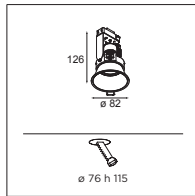

Lotis 82 GU10

1X QPAR 16 GU10 MAX. 50W