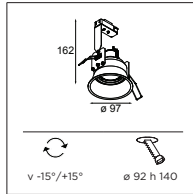

Lotis

HALOGEN 230V

Lotis 97 adjustable GU10

1X QPAR 16 | GU10 | 50W