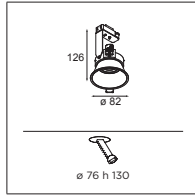

Lotis 82 HIPAR GE

1X HIPAR-C 16 GX10 MAX. 35W

alu	10882505
black	10882502
gold	10882546
white struc	10882509

HALOGEN 12V GE

Lotis 82 MR16 GE

1X QR-CBC 54 GX5.3 MAX. 50W

alu	10880105
black	10880102
gold	10880146
white struc	10880109