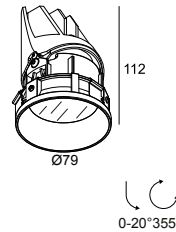

[Bekijk op website](#)

Algemene info

LOCATIE	binnen
INSTALLATIE	Plafond Inbouw
ZAAGMAAT/OPENING (MM)	rond - Ø KIT
INBOUWDIEPTE (MM)	115
STOF EN WATERDICHTHEID	IP44/20
GEWICHT (KG)	0.245
RICHTBAARHEID	0° tot 20° zwenkbaar, 355° roteerbaar
INFO	REFLECTOR FL-20° EXCL.DIMMABLE LED POWER SUPPLY 500mA-DC

Elektrische info

KLASSE	III
ENERGIE KLASSE	F

Info lichtbron

Lightsource Name	LED
Lichtbron	LED array 10,2W / CRI>90 (R9: 50) / 3000K-1800K / 1038lm
SDCM	SDCM2
Risk-groep	RG1
LM80	L90B10 > 50000
LED techniek (lichtbron)	1038lm // 10,2W // 109lm/W
LED techniek (toestel)	661lm // 12W // 56lm/W

Benodigheden

MOUNTING KIT ENTERO ROUND S
MOUNTING KIT AIR 105
LED POWER SUPPLY 500mA-DC DIM

Voor gedetailleerde montage gegevens, consulteer de handleiding: [28484_XXX0_HAND.pdf](#)