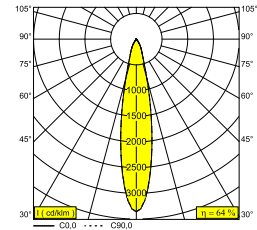

[Bekijk op website](#)

Algemene info

LOCATIE	binnen
INSTALLATIE	Plafond Inbouw
ZAAGMAAT/OPENING (MM)	rond - Ø KIT
INBOUWDIEPTE (MM)	115
STOF EN WATERDICHTHEID	IP44/20
GEWICHT (KG)	0.245
RICHTBAARHEID	0° tot 20° zwenkbaar, 355° roteerbaar
INFO	REFLECTOR FL-20° EXCL.DIMMABLE LED POWER SUPPLY 500mA-DC

Elektrische info

KLASSE	III
ENERGIE KLASSE	F

Info lichtbron

Lightsource Name	LED
Lichtbron	LED array 10,2W / CRI>90 (R9: 50) / 3000K-1800K / 1038lm
SDCM	SDCM2
Risk-groep	RG1
LM80	L90B10 > 50000
LED techniek (lichtbron)	1038lm // 10,2W // 109lm/W
LED techniek (toestel)	661lm // 12W // 56lm/W

Benodigheden

MOUNTING KIT ENTERO ROUND S
MOUNTING KIT AIR 105
LED POWER SUPPLY 500mA-DC DIM

Voor gedetailleerde montage gegevens, consulteer de handleiding: [28484_XXX0_HAND.pdf](#)