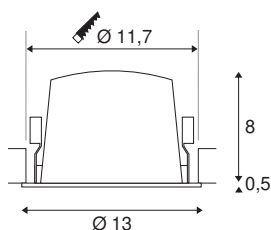

## TECHNISCHE GEGEVENS

Art.nr.:	1003915
Aantal verschillende lichtopeningen	1
Secundaire stroom/spanning	700mA
Hoogte	8.5 cm
Diameter	13 cm
Inbouwdiameter	11.7 cm
Inbouwdiepte	9 cm
Nettogewicht	0.42 kg
Brutogewicht	0.449 kg
IP-code	IP 20 / IP 44
Beschermingsklasse	III
Schokbestendigheidsklasse	IK02
Schokbestendigheid	0,2 Joule
Montage	inbouw
Montagebeschrijving	plafond
Wattage	25.41 W
Lumen	2150 lm
Lichtkleurtemperatuur	2700 Kelvin
Stralingshoek	20 °
Kleur	zwart
CRI	90
UGR ≤	19