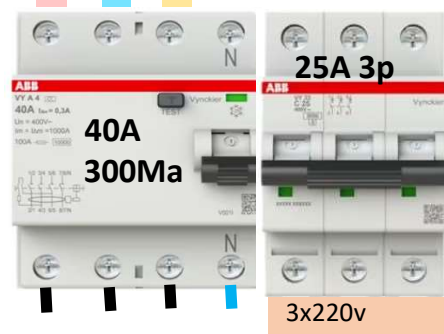

40A30ma /1 3x220v

40A30ma /2 3x220v

40A30ma /3 3x220v

**Extra componenten nodig?**

Voeg ze eenvoudig toe aan uw winkelmandje (zie toebehoren onderaan de artikelfiche).

Alle extra componenten worden **gratis mee bekabeld** in uw kast.