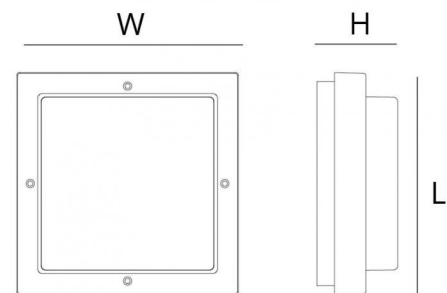

Energieklasse:	A+
Goedkeuringen:	CE

Materiaal en afwerking

Behuizing:	Aluminium
Kleur:	Zwart (RAL 9004)
Optiek:	UV-gestabiliseerd polycarbonaat

Montage/Aansluiting

Mounting:	Opbouw, Indoor / Outdoor
Module:	2000
Koppeling:	Schroefloos klemmenblok

Afmetingen (mm)

Lengte (L):	308
Breedte (W):	308
Hoogte (H):	88
Gewicht (bruto/netto):	1.9 / 1.9

Verpakking

Verpakkingsafmetingen:	308 x 308 x 68
------------------------	----------------

7 0 2 1 9 8 6 1 4 1 9 4 8