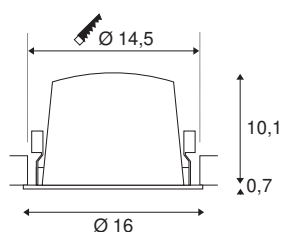

## TECHNISCHE GEGEVENS

Art.nr.:	1003986
Aantal verschillende lichtopeningen	1
Secundaire stroom/spanning	1050mA
Hoogte	10.8 cm
Diameter	16 cm
Inbouwdiameter	14.5 cm
Inbouwdiepte	11.5 cm
Nettogewicht	0.715 kg
Brutogewicht	0.87 kg
IP-code	IP 20 / IP 44
Beschermingsklasse	III
Schokbestendigheidsklasse	IK02
Schokbestendigheid	0,2 Joule
Montage	inbouw
Montagebeschrijving	plafond
Wattage	37.4 W
Lumen	3500 lm
Lichtkleurtemperatuur	2700 Kelvin
Stralingshoek	20 °
Kleur	zwart
CRI	90
UGR ≤	19