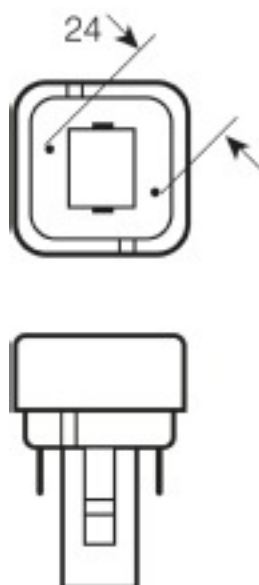

Lampvoet

*DULUX D 18 W/827 G24D-2 | DULUX D 18 W/830 G24D-2 |
DULUX D 18 W/835 G24D-2 | DULUX D 18 W/840 G24D-2 |
DULUX D 18 W/865 G24D-2*