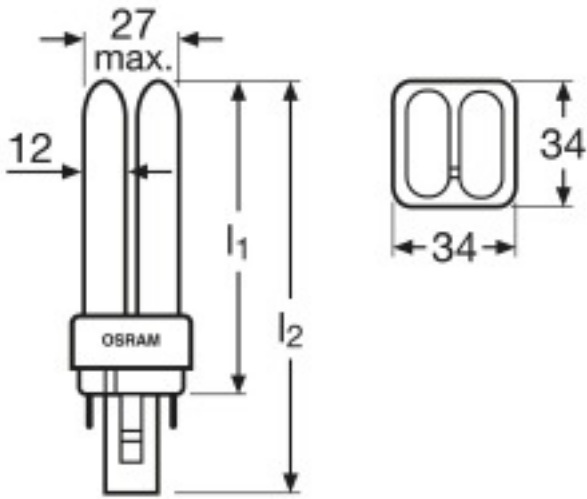

Product line drawing with numbers

DULUX D 10 W/827 G24D-1 | DULUX D 10 W/830 G24D-1 |
 DULUX D 10 W/835 G24D-1 | DULUX D 10 W/840 G24D-1 |
 DULUX D 13 W/827 G24D-1 | DULUX D 13 W/830 G24D-1 |
 DULUX D 13 W/835 G24D-1 | DULUX D 13 W/840 G24D-1 |
 DULUX D 13 W/865 G24D-1 | DULUX D 18 W/827 G24D-2 |
 DULUX D 18 W/830 G24D-2 | DULUX D 18 W/835 G24D-2 |
 DULUX D 18 W/840 G24D-2 | DULUX D 18 W/865 G24D-2 |
 DULUX D 26 W/827 G24D-3 | DULUX D 26 W/830 G24D-3 |
 DULUX D 26 W/835 G24D-3 | DULUX D 26 W/840 G24D-3 |
 DULUX D 26 W/865 G24D-3

Prod line drw, top, neutral dimensions

DULUX D 10 W/827 G24D-1 | DULUX D 10 W/830 G24D-1 |
 DULUX D 10 W/835 G24D-1 | DULUX D 10 W/840 G24D-1 |
 DULUX D 13 W/827 G24D-1 | DULUX D 13 W/830 G24D-1 |
 DULUX D 13 W/835 G24D-1 | DULUX D 13 W/840 G24D-1 |
 DULUX D 13 W/865 G24D-1 | DULUX D 18 W/827 G24D-2 |
 DULUX D 18 W/830 G24D-2 | DULUX D 18 W/835 G24D-2 |
 DULUX D 18 W/840 G24D-2 | DULUX D 18 W/865 G24D-2 |
 DULUX D 26 W/827 G24D-3 | DULUX D 26 W/830 G24D-3 |
 DULUX D 26 W/835 G24D-3 | DULUX D 26 W/840 G24D-3

Productomschrijving	Lampvoet	Lengte met lampvoet, doch zonder pennen	Service levensduur	Recycling	EEI – Energie label
DULUX D 10 W/827 G24D-1	G24d-1	87.00 mm	6500 h	Ja	B
DULUX D 10 W/830 G24D-1	G24d-1	87.00 mm	6500 h	Ja	B
DULUX D 10 W/835 G24D-1	G24d-1	87.00 mm	6500 h	Ja	B
DULUX D 10 W/840 G24D-1	G24d-1	87.00 mm	6500 h	Ja	B
DULUX D 13 W/827 G24D-1	G24d-1	115.00 mm	6500 h	Ja	A
DULUX D 13 W/830 G24D-1	G24d-1	115.00 mm	6500 h	Ja	A
DULUX D 13 W/835 G24D-1	G24d-1	115.00 mm	6500 h	Ja	A
DULUX D 13 W/840 G24D-1	G24d-1	115.00 mm	6500 h	Ja	A
DULUX D 13 W/865 G24D-1	G24d-1	115.00 mm	6500 h	Ja	B
DULUX D 18 W/827 G24D-2 ¹⁾	G24d-2	130.00 mm	6500 h	Ja	B
DULUX D 18 W/830 G24D-2 ¹⁾	G24d-2	130.00 mm	6500 h	Ja	B
DULUX D 18 W/835 G24D-2 ¹⁾	G24d-2	130.00 mm	6500 h	Ja	B
DULUX D 18 W/840 G24D-2 ¹⁾	G24d-2	130.00 mm	6500 h	Ja	B