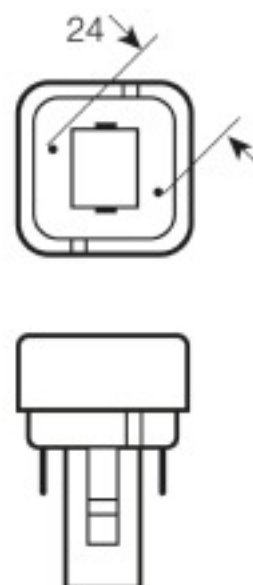

Prod line drw, top, neutral dimensions

DULUX D 10 W/827 G24D-1 | DULUX D 10 W/830 G24D-1 |
 DULUX D 10 W/835 G24D-1 | DULUX D 10 W/840 G24D-1 |
 DULUX D 13 W/827 G24D-1 | DULUX D 13 W/830 G24D-1 |
 DULUX D 13 W/835 G24D-1 | DULUX D 13 W/840 G24D-1 |
 DULUX D 13 W/865 G24D-1 | DULUX D 18 W/827 G24D-2 |
 DULUX D 18 W/830 G24D-2 | DULUX D 18 W/835 G24D-2 |
 DULUX D 18 W/840 G24D-2 | DULUX D 18 W/865 G24D-2 |
 DULUX D 26 W/827 G24D-3 | DULUX D 26 W/830 G24D-3 |
 DULUX D 26 W/835 G24D-3 | DULUX D 26 W/840 G24D-3

Lampvoet

*DULUX D 10 W/827 G24D-1 | DULUX D 10 W/830 G24D-1 |
DULUX D 10 W/835 G24D-1 | DULUX D 10 W/840 G24D-1*

Lampvoet

*DULUX D 13 W/827 G24D-1 | DULUX D 13 W/830 G24D-1 |
DULUX D 13 W/835 G24D-1 | DULUX D 13 W/840 G24D-1 |
DULUX D 13 W/865 G24D-1*

Lampvoet

*DULUX D 18 W/827 G24D-2 | DULUX D 18 W/830 G24D-2 |
DULUX D 18 W/835 G24D-2 | DULUX D 18 W/840 G24D-2 |
DULUX D 18 W/865 G24D-2*

Lampvoet

*DULUX D 26 W/827 G24D-3 | DULUX D 26 W/830 G24D-3 |
DULUX D 26 W/835 G24D-3 | DULUX D 26 W/840 G24D-3 |
DULUX D 26 W/865 G24D-3*

Productomschrijving	Lampvoet	Lengte met lampvoet, doch zonder pennen	Service levensduur	Recycling	EEI – Energie label
DULUX D 10 W/827 G24D-1	G24d-1	87.00 mm	6500 h	Ja	B
DULUX D 10 W/830 G24D-1	G24d-1	87.00 mm	6500 h	Ja	B
DULUX D 10 W/835 G24D-1	G24d-1	87.00 mm	6500 h	Ja	B
DULUX D 10 W/840 G24D-1	G24d-1	87.00 mm	6500 h	Ja	B
DULUX D 13 W/827 G24D-1	G24d-1	115.00 mm	6500 h	Ja	A
DULUX D 13 W/830 G24D-1	G24d-1	115.00 mm	6500 h	Ja	A
DULUX D 13 W/835 G24D-1	G24d-1	115.00 mm	6500 h	Ja	A
DULUX D 13 W/840 G24D-1	G24d-1	115.00 mm	6500 h	Ja	A
DULUX D 13 W/865 G24D-1	G24d-1	115.00 mm	6500 h	Ja	B
DULUX D 18 W/827 G24D-2 ¹⁾	G24d-2	130.00 mm	6500 h	Ja	B
DULUX D 18 W/830 G24D-2 ¹⁾	G24d-2	130.00 mm	6500 h	Ja	B
DULUX D 18 W/835 G24D-2 ¹⁾	G24d-2	130.00 mm	6500 h	Ja	B
DULUX D 18 W/840 G24D-2 ¹⁾	G24d-2	130.00 mm	6500 h	Ja	B