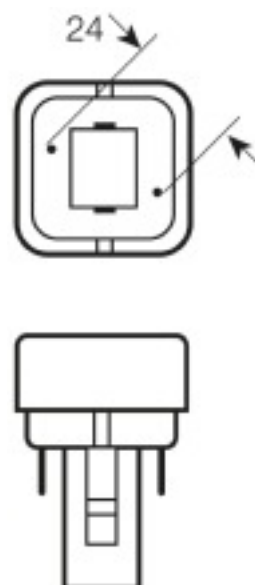

Lampvoet

*DULUX D 13 W/827 G24D-1 | DULUX D 13 W/830 G24D-1 |
DULUX D 13 W/835 G24D-1 | DULUX D 13 W/840 G24D-1 |
DULUX D 13 W/865 G24D-1*