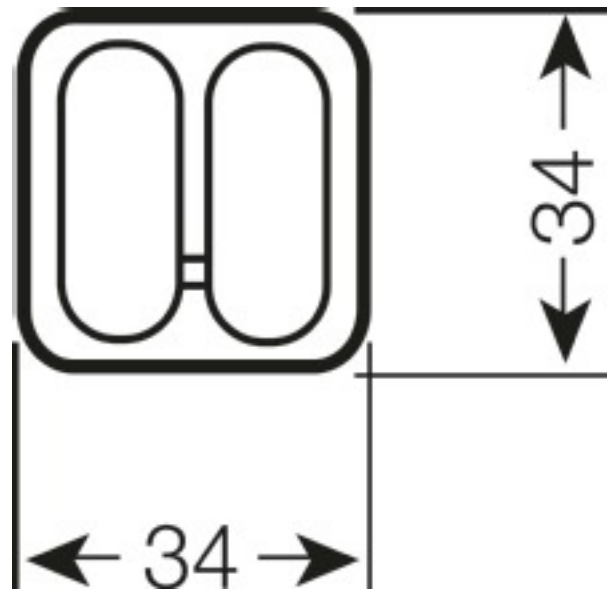

Product line drawing with numbers

DULUX D 10 W/827 G24D-1 | DULUX D 10 W/830 G24D-1 |
 DULUX D 10 W/835 G24D-1 | DULUX D 10 W/840 G24D-1 |
 DULUX D 13 W/827 G24D-1 | DULUX D 13 W/830 G24D-1 |
 DULUX D 13 W/835 G24D-1 | DULUX D 13 W/840 G24D-1 |
 DULUX D 13 W/865 G24D-1 | DULUX D 18 W/827 G24D-2 |
 DULUX D 18 W/830 G24D-2 | DULUX D 18 W/835 G24D-2 |
 DULUX D 18 W/840 G24D-2 | DULUX D 18 W/865 G24D-2 |
 DULUX D 26 W/827 G24D-3 | DULUX D 26 W/830 G24D-3 |
 DULUX D 26 W/835 G24D-3 | DULUX D 26 W/840 G24D-3 |
 DULUX D 26 W/865 G24D-3

Prod line drw, top, neutral dimensions

DULUX D 10 W/827 G24D-1 | DULUX D 10 W/830 G24D-1 |
 DULUX D 10 W/835 G24D-1 | DULUX D 10 W/840 G24D-1 |
 DULUX D 13 W/827 G24D-1 | DULUX D 13 W/830 G24D-1 |
 DULUX D 13 W/835 G24D-1 | DULUX D 13 W/840 G24D-1 |
 DULUX D 13 W/865 G24D-1 | DULUX D 18 W/827 G24D-2 |
 DULUX D 18 W/830 G24D-2 | DULUX D 18 W/835 G24D-2 |
 DULUX D 18 W/840 G24D-2 | DULUX D 18 W/865 G24D-2 |
 DULUX D 26 W/827 G24D-3 | DULUX D 26 W/830 G24D-3 |
 DULUX D 26 W/835 G24D-3 | DULUX D 26 W/840 G24D-3

Productomschrijving	Lampvoet	Lengte met lampvoet, doch zonder pennen	Service levensduur	Recycling	EEI – Energie label
DULUX D 10 W/827 G24D-1	G24d-1	87.00 mm	6500 h	Ja	B
DULUX D 10 W/830 G24D-1	G24d-1	87.00 mm	6500 h	Ja	B
DULUX D 10 W/835 G24D-1	G24d-1	87.00 mm	6500 h	Ja	B
DULUX D 10 W/840 G24D-1	G24d-1	87.00 mm	6500 h	Ja	B
DULUX D 13 W/827 G24D-1	G24d-1	115.00 mm	6500 h	Ja	A
DULUX D 13 W/830 G24D-1	G24d-1	115.00 mm	6500 h	Ja	A
DULUX D 13 W/835 G24D-1	G24d-1	115.00 mm	6500 h	Ja	A
DULUX D 13 W/840 G24D-1	G24d-1	115.00 mm	6500 h	Ja	A
DULUX D 13 W/865 G24D-1	G24d-1	115.00 mm	6500 h	Ja	B
DULUX D 18 W/827 G24D-2 ¹⁾	G24d-2	130.00 mm	6500 h	Ja	B
DULUX D 18 W/830 G24D-2 ¹⁾	G24d-2	130.00 mm	6500 h	Ja	B
DULUX D 18 W/835 G24D-2 ¹⁾	G24d-2	130.00 mm	6500 h	Ja	B
DULUX D 18 W/840 G24D-2 ¹⁾	G24d-2	130.00 mm	6500 h	Ja	B