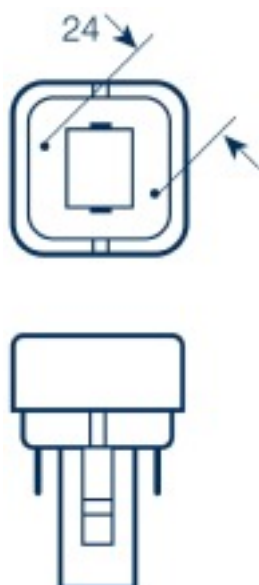

Productkenmerken

- Korte en compacte lamp met steeklampvoet en dubbelgedraaide buizen
- Gemiddelde levensduur: 10.000 u
- Kleurweergave-index R_a : 80...89
- GX24d-basis/voet met één insteekvoetjes en twee-pins plug-in

Product line drawing with numbers

DULUX D 10 W/827 G24D-1 | DULUX D 10 W/830 G24D-1 |
 DULUX D 10 W/835 G24D-1 | DULUX D 10 W/840 G24D-1 |
 DULUX D 13 W/827 G24D-1 | DULUX D 13 W/830 G24D-1 |
 DULUX D 13 W/835 G24D-1 | DULUX D 13 W/840 G24D-1 |
 DULUX D 13 W/865 G24D-1 | DULUX D 18 W/827 G24D-2 |
 DULUX D 18 W/830 G24D-2 | DULUX D 18 W/835 G24D-2 |
 DULUX D 18 W/840 G24D-2 | DULUX D 18 W/865 G24D-2 |
 DULUX D 26 W/827 G24D-3 | DULUX D 26 W/830 G24D-3 |
 DULUX D 26 W/835 G24D-3 | DULUX D 26 W/840 G24D-3 |
 DULUX D 26 W/865 G24D-3

Prod line drw, top, neutral dimensions

DULUX D 10 W/827 G24D-1 | DULUX D 10 W/830 G24D-1 |
 DULUX D 10 W/835 G24D-1 | DULUX D 10 W/840 G24D-1 |
 DULUX D 13 W/827 G24D-1 | DULUX D 13 W/830 G24D-1 |
 DULUX D 13 W/835 G24D-1 | DULUX D 13 W/840 G24D-1 |
 DULUX D 13 W/865 G24D-1 | DULUX D 18 W/827 G24D-2 |
 DULUX D 18 W/830 G24D-2 | DULUX D 18 W/835 G24D-2 |
 DULUX D 18 W/840 G24D-2 | DULUX D 18 W/865 G24D-2 |
 DULUX D 26 W/827 G24D-3 | DULUX D 26 W/830 G24D-3 |
 DULUX D 26 W/835 G24D-3 | DULUX D 26 W/840 G24D-3