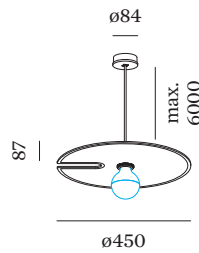

max. 15.0 W

ÉLECTRIQUE

220 - 240 V

Class 1

PHYSIQUE

Diamètre 450 mm

Hauteur 87 mm

0.68 kg

suspension 2,5 m incl.

Luminaire rond pour plafond/mural de surface intégré à un élément acoustique en feutre de PET haute qualité doté de propriétés d'absorption du son; surface en Feutre Indigo Blue; culot E27; type de lampe G95; max. 15W; 220 - 240 V; indice de protection IP20; CP1; sources lumineuses non incluses;