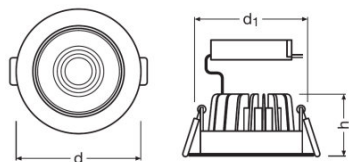

Lichttechnische gegevens

| | |
|---------------|------|
| Stralingshoek | 36 ° |
|---------------|------|

Afmetingen

| | |
|-------------------------|----------|
| Diameter | 80,0 mm |
| Hoogte | 36,0 mm |
| Product gewicht | 189,00 g |
| Diameter inbouw opening | 68 mm |

Lichtverdeling

LDC typ cone

LDC typ polar

LOGISTIEKE DATA

| Productcode | Productomschrijving | Verpakkingseenheid (stuks per verpakking) | Afmetingen (lengte x breedte x hoogte) | Volume | Gewicht |
|---------------|---------------------------|---|--|-----------------------|-----------|
| 4058075126886 | SPOT ADJUST 4 W 3000 K WT | Verzenddoos 30 | 575 mm x 230 mm x 225 mm | 29.76 dm ³ | 8195,00 g |