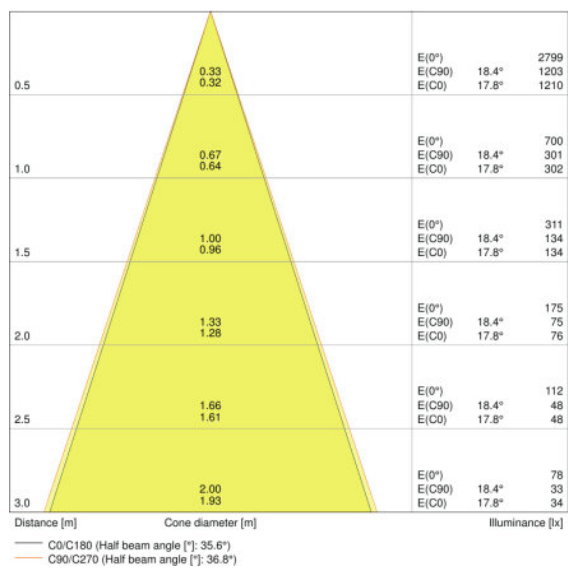

Fotometrische data

| | |
|-------------------------------------|---------------------------|
| Kleurtemperatuur | 3000 K |
| Lichtstroom | 360 lm |
| Lichtstroom efficiëntie | 80 lm/W |
| Standaardafwijking van kleurproeven | ≤ 4 sdc _m |
| Lichtkleur | Warm White |
| Kleurweergave-index Ra | >80 |

Lichttechnische gegevens

| | |
|---------------|------|
| Stralingshoek | 36 ° |
|---------------|------|

Afmetingen

| | |
|-------------------------|----------|
| Diameter | 80,0 mm |
| Hoogte | 36,0 mm |
| Product gewicht | 189,00 g |
| Diameter inbouw opening | 68 mm |

Levensduur

| | |
|-------------------------------|---------|
| Levensduur L70 @ 25 °C | 50000 h |
| Levensduur L80 @ 25 °C | 40000 h |
| Levensduur L90 @ 25 °C | 20000 h |

Aanvullende product data

| | |
|-----------------------|----------|
| Montagetype | Recessed |
| Montagelocatie | Ceiling |

Lichtverdeling

LDC typ cone

LDC typ polar

LOGISTIEKE DATA

| Productcode | Productomschrijving | Verpakkingseenheid (stuks per verpakking) | Afmetingen (lengte x breedte x hoogte) | Volume | Gewicht |
|---------------|---------------------------|---|--|-----------------------|-----------|
| 4058075126886 | SPOT ADJUST 4 W 3000 K WT | Verzenddoos 30 | 575 mm x 230 mm x 225 mm | 29.76 dm ³ | 8195,00 g |