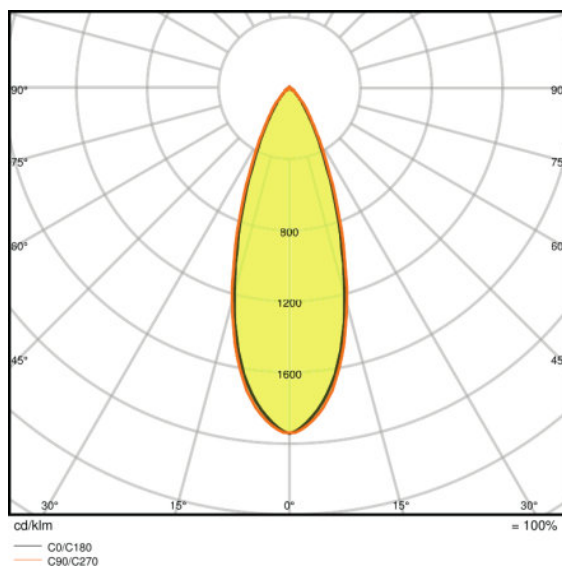

Fotometrische data

| | |
|-------------------------------------|---------------------------|
| Kleurtemperatuur | 3000 K |
| Lichtstroom | 360 lm |
| Lichtstroom efficiëntie | 80 lm/W |
| Standaardafwijking van kleurproeven | ≤ 4 sdc _m |
| Lichtkleur | Warm White |
| Kleurweergave-index Ra | >80 |

Lichttechnische gegevens

| | |
|---------------|------|
| Stralingshoek | 36 ° |
|---------------|------|

Afmetingen

| | |
|-------------------------|----------|
| Diameter | 80,0 mm |
| Hoogte | 36,0 mm |
| Product gewicht | 189,00 g |
| Diameter inbouw opening | 68 mm |

Lichtverdeling

LDC typ cone

LDC typ polar

LOGISTIEKE DATA

| Productcode | Productomschrijving | Verpakkingseenheid (stuks per verpakking) | Afmetingen (lengte x breedte x hoogte) | Volume | Gewicht |
|---------------|---------------------------|---|--|-----------------------|-----------|
| 4058075126886 | SPOT ADJUST 4 W 3000 K WT | Verzenddoos 30 | 575 mm x 230 mm x 225 mm | 29.76 dm ³ | 8195,00 g |