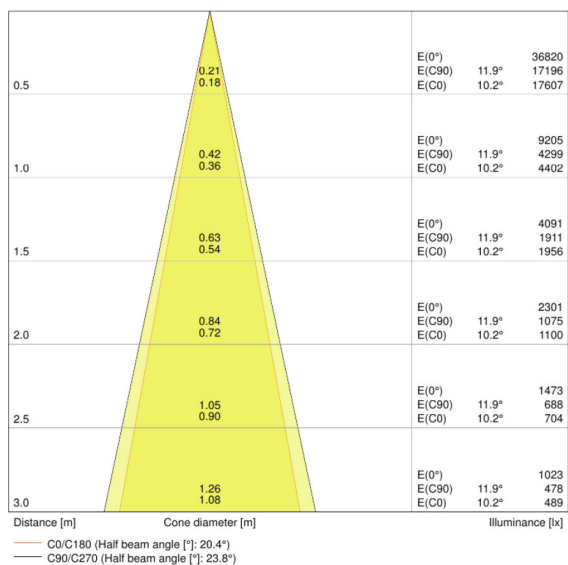

Fotometrische data

Kleurtemperatuur	3000 K
Kleurweergave-index Ra	90
Lichtkleur	Warm White
Lichtstroom	1750 lm
Lichtstroom efficiëntie	70 lm/W
Standaardafwijking van kleurproeven	≤ 3 sdcM

Lichttechnische gegevens

Stralingshoek	24 °
---------------	------

Afmetingen

Diameter	75,0 mm
Hoogte	255,0 mm
Product gewicht	770,00 g

Kleuren & materialen

Kleur behuizing	White
Kleur van het product	White
Kleur behuizing	White
Body materiaal	Aluminum
Materiaal afdekking	Polymethylmethacrylate (PMMA)

Aanvullende product data

Montagetype	Surface
Montagelocatie	Montagerail

Vermogen

Dimbaar	Nee
Type aansluiting	Adapter, 3-fasen
Vervangbare LED module	Niet vervangbaar

Certificaten & normen

Type bescherming	IP20
Veiligheidsklasse	II
Beschermklasse IK (Schok bestendig)	IK03
Glow Wire Test volgens IEC 695-2-1	650 °C
Fotobiologische veiligheidsgroep EN62778	RG 1
Normen	CE/CB/ENEC/TÜV SÜD/EAC/RoHS

Lichtverdeling

LDC typ cone

LDC typ polar

TECHNISCHE UITRUSTING

– Optionele reflectoren met 15° of 38° uitstralingshoek beschikbaar

LOGISTIEKE DATA

Productcode	Verpakkingseenheid (stuks per verpakking)	Afmetingen (lengte x breedte x hoogte)	Gewicht	Volume
4058075113442	Vouwdoos 1	90 mm x 100 mm x 285 mm	830,00 g	2.57 dm ³
4058075113459	Verzenddoos 4	375 mm x 110 mm x 295 mm	3557,00 g	12.17 dm ³