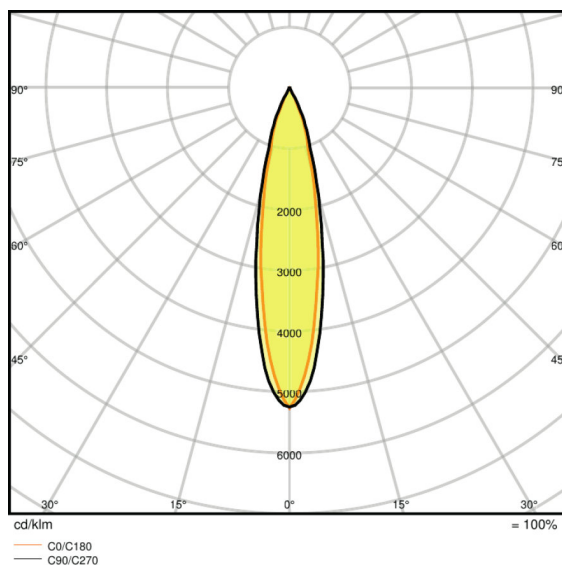

Fotometrische data

Kleurtemperatuur	3000 K
Kleurweergave-index Ra	90
Lichtkleur	Warm White
Lichtstroom	1750 lm
Lichtstroom efficiëntie	70 lm/W
Standaardafwijking van kleurproeven	≤ 3 sdcM

Lichttechnische gegevens

Stralingshoek	24 °
---------------	------

Afmetingen

Diameter	75,0 mm
Hoogte	255,0 mm
Product gewicht	770,00 g

Kleuren & materialen

Kleur behuizing	White
Kleur van het product	White
Kleur behuizing	White
Body materiaal	Aluminum
Materiaal afdekking	Polymethylmethacrylate (PMMA)

Lichtverdeling

LDC typ cone

LDC typ polar

TECHNISCHE UITRUSTING

– Optionele reflectoren met 15° of 38° uitstralingshoek beschikbaar

LOGISTIEKE DATA

Productcode	Verpakkingseenheid (stuks per verpakking)	Afmetingen (lengte x breedte x hoogte)	Gewicht	Volume
4058075113442	Vouwdoos 1	90 mm x 100 mm x 285 mm	830,00 g	2.57 dm ³
4058075113459	Verzenddoos 4	375 mm x 110 mm x 295 mm	3557,00 g	12.17 dm ³