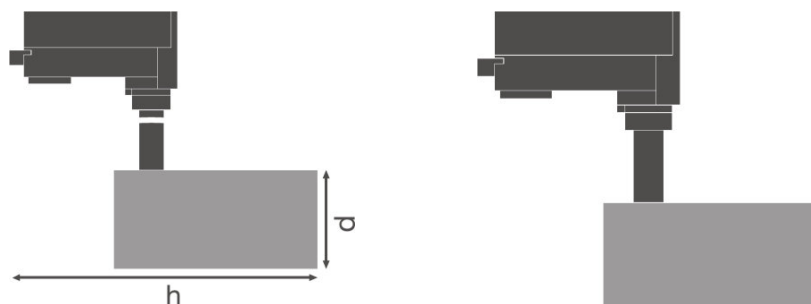

Armatuur voorschakelapparatuurdata

Ouput current	600 mA
ECG - Output ripple current	< 10 %
Flikkervrij	Ja
Max. armaturen op stroomonderbreke B16 A	32
Max. armaturen op stroomonderbreke C10 A	26
Max. armaturen op stroomonderbreke C16 A	41

Fotometrische data

Kleurtemperatuur	3000 K
Kleurweergave-index Ra	90
Lichtkleur	Warm White
Lichtstroom	1750 lm
Lichtstroom efficiëntie	70 lm/W
Standaardafwijking van kleurproeven	≤ 3 sdcM

Lichttechnische gegevens

Stralingshoek	24 °
---------------	------

Afmetingen

Diameter	75,0 mm
Hoogte	255,0 mm
Product gewicht	770,00 g

Kleuren & materialen

Kleur behuizing	White
Kleur van het product	White
Kleur behuizing	White
Body materiaal	Aluminum
Materiaal afdekking	Polymethylmethacrylate (PMMA)