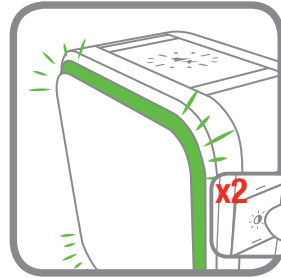

Hello	Ding Dong	Westminster	Marimba	Piano	Bell	Telephone	Soft Alert
	•	•					•	•
	•	•	•	•			•	•
	•	•	•	•	•	•	•	•