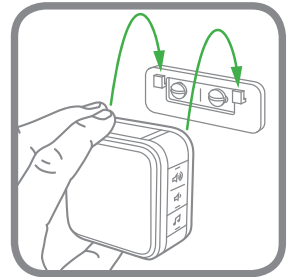

GB Contents DE Inhalt FR Contenu NL Inhoud F Sisältö
DK Indhold IT Contenuto ES Contenido PT Conteúdo
GR Περιεχόμενα SE Innehåll

GB Getting started DE Erste Schritte FR Démarrage NL Aan de slag F Aloitusopas DK Kom i gang
IT Operazioni preliminari ES Para empezar PT Para começar GR Πρώτα βήματα SE Kom igång

x2

x1

x2

x2

6mm

x1

x1

x2

CR2032

x1

x1

x1

3x AA/LR6

30mm

x1

x1

CR2032

15mm