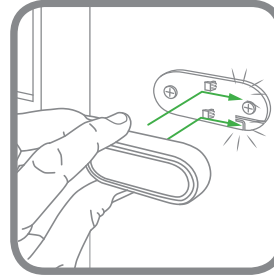

CR2032

15mm

GB Optional features DE Optionale Funktionen FR Options disponibles NL Opties
 FI Valinnaiset ominaisuudet DK Valgtrier funktioner IT Funzionalità opzionali
 ES Opciones disponibles PT Funções opcionais GR Προαιρετικές λειτουργίες πρόσθετων
 SE Möjliga funktioner