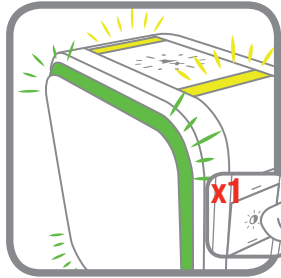

Hello	Ding Dong	Westminster	Marimba	Piano	Bell	Telephone	Soft Alert
	•	•					•	•
	•	•	•	•			•	•
	•	•	•	•	•	•	•	•