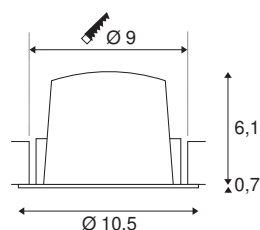

NUMINOS® DL M

plafonnier encastré à LED indoor blanc / chromé 2700 K 40 ° avec ressorts à lame

Le système de luminaires NUMINOS de SLV allie fonctionnalité, design et technologie de manière ingénieuse. Vous pouvez, ainsi, créer des milliers d'aménagements lumineux avec les différents downlights et spotlights. Egalement avec le plafonnier encastré NUMINOS® DL M qui séduit avec la meilleure qualité de finition et de lumière. Vous concevez ainsi un éclairage discret, moderne et compact qui met l'accent sur les objets dans la pièce. Le plafonnier encastré séduit avec une puissance de 17,55 watts, une intensité lumineuse de 1550 lumens, une température de couleur de 2700 kelvins et un indice de rendu des couleurs de 90. Le montage se fait ensuite en un tour de main. Quand allez-vous vous décider pour NUMINOS de SLV? La diversité modulaire vous attend.

INFORMATIONS TECHNIQUES

N° art.	1003858
Nombre de sorties lumineuses différentes	1
Code IP	IP 20 / IP 44
Classe de résistance aux chocs	IK 02
Résistance au choc	0.2 Joule
Montage	Encastré
Infos de montage	Plafond
Courant / tension secondaire	500 mA
Indice de protection	III
Wattage	17.55 W
Température ambiante min.	-20 °C
Température ambiante max.	40 °C
Lumen	1550 lm
Température de couleur	2700 Kelvin
Angle faisceau	40 °
Coloris	blanc
CRI	90
UGR ≤	19
Caractéristiques LXXBXX	L80B50
Durée de vie	50000 h
Répartition de l'intensité lumineuse	rotosymétrique
Faisceau lumineux	direct

Risk Group	1
Hauteur	6.8 cm
Diamètre	10.5 cm
Poids net	0.24 kg
Poids brut	0.28 kg
Forme de la découpe	rond
Profondeur d'encastrement	7.5 cm
Diamètre d'encastrement	9 cm
BIG WHITE, page	32