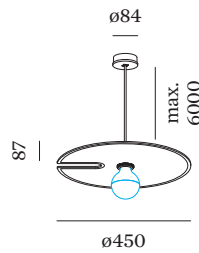

max. 15.0 W

ÉLECTRIQUE

220 - 240 V

Class 1

PHYSIQUE

Diamètre 450 mm

Hauteur 87 mm

0.81 kg

suspension 6,0 m incl.

Luminaire rond pour plafond/mural de surface intégré à un élément acoustique en feutre de PET haute qualité doté de propriétés d'absorption du son; surface en Feutre Anthracite; culot E27; type de lampe G95; max. 15W; 220 - 240 V; indice de protection IP20; CPI1; sources lumineuses non incluses;