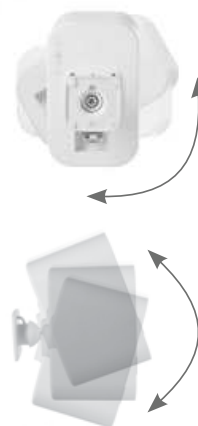

① Cette équerre spéciale offre des fonctions multiples et permet un montage rapide. L'articulation mobile permet de l'aligner selon l'orientation désirée, même à l'horizontale.

② L'emploi de connecteurs à vis enfichables simplifie considérablement le branchement du câble d'enceintes.

L'UNI40 est une dure à cuire. Elle se prête à tous les locaux de grande taille. Elle se fond dans le décor grâce à sa construction classique.

COULEURS blanc / noir / quartz

CARACTÉRISTIQUES

portée	<40 m ²
qualité sonore	chaleureux
système	2 voies
woofer	5,25" mica polypropylène
tweeter	1/2" PEI
bass-reflex	non
blindage magnétique	non
amplification	20 - 100 W (recommandée)
sensibilité	87 dB
impédance	8 Ω
plage de fréquences	60 Hz - 20 kHz
dimensions (h x l x p)	230 x 146 x 142 mm
poids / pièce	1,9 kg
boîtier	ABS
couleur	blanc / noir / quartz
compléments	équerre murale

① équerre murale

② connecteurs à vis enfichables