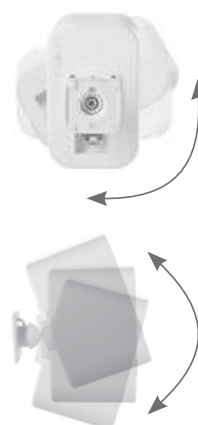

UNI20

Cette enceinte aux formes neutres possède un solide caisson bass-reflex qui lui permet de fournir des performances de pointe en dépit de dimensions compactes. Cette enceinte se prête à une utilisation dans les petits locaux : couloir, petite cuisine, toilettes, etc.

① Cette équerre spéciale offre des fonctions multiples et permet un montage rapide. L'articulation mobile permet de l'aligner selon l'orientation désirée, même à l'horizontale.

② L'emploi de connecteurs à vis enfichables simplifie considérablement le branchement du câble d'enceintes.

L'UNI20 est très compacte, mais équipée d'un système à trois voies qui lui permet de générer un son chaleureux.

COULEURS blanc / noir / quartz

CARACTÉRISTIQUES

portée	<20 m ²
qualité sonore	arrière-plan
système	2 voies
woofer	2" cône papier
tweeter	1/2" PEI
bass-reflex	non
blindage magnétique	non
amplification	10 - 40 W (recommandée)
sensibilité	83 dB
impédance	8 Ω
plage de fréquences	150 Hz - 20 kHz
dimensions (h x l x p)	150 x 96 x 94 mm
poids / pièce	0,73 kg
boîtier	ABS
couleur	blanc / noir / quartz
compléments	équerre murale