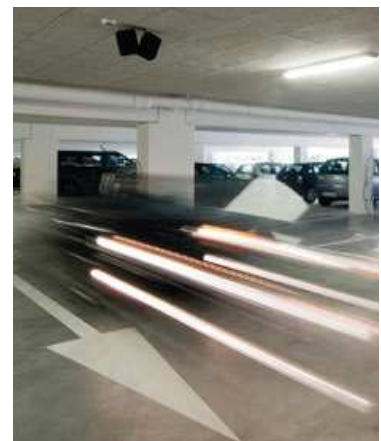

① Cette équerre spéciale offre des fonctions multiples et permet un montage rapide. L'articulation mobile permet de l'aligner selon l'orientation désirée, même à l'horizontale.

② L'emploi de connecteurs à vis enfichables simplifie considérablement le branchement du câble d'enceintes.

Vous pourrez rencontrer l'UNI30 chez Starbucks, dans les gares, mais aussi dans n'importe quel magasin ou la cuisine de votre voisin.

UNI40

Cette enceinte aux formes neutres possède un solide caisson bass-reflex. Il lui permet de fournir des performances de pointe en dépit de dimensions compactes. Cette enceinte peut être déployée dans une cuisine, une taverne ou encore un entrepôt industriel.