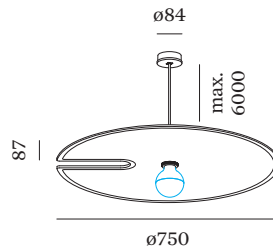

max. 15.0 W

ELEKTRISCH

220 - 240 V

Klasse 1

FYSISCH

Diameter 750 mm

Hoogte 87 mm

1.21 kg

incl. 2.5 m ophangstelsel

Ronde plafond-/wandarmatuur geïntegreerd in een akoestisch element van hoogwaardig PET-vilt met geluidsabsorberende eigenschappen; oppervlak Vilten Kalksteen; lampfitting E27; lamptype G95; max. 15W; 220 - 240 V; beschermingsgraad IP20; PC1; lamp niet inbegrepen;